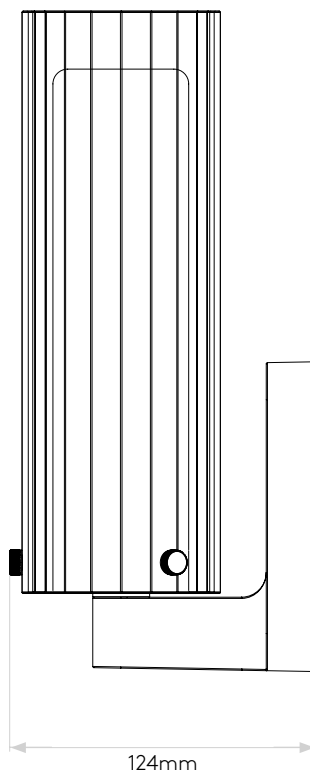

Please note that some dimensions may vary slightly due to manufacturing tolerances, this includes cable entry and fixing holes

Veuillez noter que certaines dimensions peuvent varier légèrement en raison des tolérances de fabrication, y compris l'entrée de câble et les trous de fixation.

Bitte beachten Sie, dass die Maße Fertigungstoleranzen unterliegen und daher in geringem Umfang von der angegebenen Größe abweichen können. Dies gilt auch für Kabeleingänge und Befestigungslöcher.

Si prega notare che possono esserci piccole variazioni in alcune dimensioni dovute alle tolleranze di produzione, queste includono l'ingresso del cavo e i fori di fissaggio.