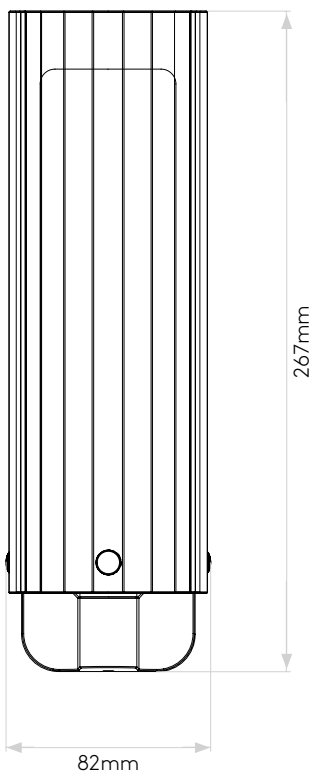

Please note that some dimensions may vary slightly due to manufacturing tolerances, this includes cable entry and fixing holes

Veuillez noter que certaines dimensions peuvent varier légèrement en raison des tolérances de fabrication, y compris l'entrée de câble et les trous de fixation.

Bitte beachten Sie, dass die Maße Fertigungstoleranzen unterliegen und daher in geringem Umfang von der angegebenen Größe abweichen können. Dies gilt auch für Kabeleingänge und Befestigungslöcher.

Si prega notare che possono esserci piccole variazioni in alcune dimensioni dovute alle tolleranze di produzione, queste includono l'ingresso del cavo e i fori di fissaggio.