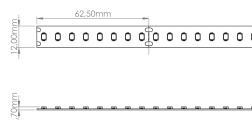

### Caractéristiques techniques

LARGEUR	12mm
PUISSANCE MAXIMALE	24W/m
POIDS	34g/m
LONGUEUR MAXIMALE	5m
SÉCABILITÉ	6,25cm
HAUTEUR	1,7mm
CONDITIONNEMENT	1 pièce

## Références

NOM COMMERCIAL RÉF. CONSTRUCTEUR	LONGUEUR	TEINTE	FLUX	EFFICACITÉ LUMINEUSE	CLASSE ÉNERGÉTIQUE
<b>LR8093-IP20-24-5BL27</b> ENG0100100000227	5m	2700°K	3716lm/m	≥168Lm/W	D
<b>LR8093-IP20-24-5BL30</b> ENG0100100000228	5m	3000°K	3580lm/m	≥162Lm/W	D
<b>LR8093-IP20-24-5BL40</b> ENG0100100000229	5m	4000°K	3360lm/m	≥152Lm/W	D
<b>LR8093-IP20-24-5BL60</b> ENG0100100000230	5m	6000°K	3370lm/m	≥153Lm/W	D
<b>LR8093-IP20-24SPBL27</b> ENG0110100000173	Sur mesure	2700°K	3716lm/m	≥168Lm/W	D
<b>LR8093-IP20-24SPBL30</b> ENG0110100000174	Sur mesure	3000°K	3580lm/m	≥162Lm/W	D
<b>LR8093-IP20-24SPBL40</b> ENG0110100000175	Sur mesure	4000°K	3360lm/m	≥152Lm/W	D
<b>LR8093-IP20-24SPBL60</b> ENG0110100000176	Sur mesure	6000°K	3370lm/m	≥153Lm/W	D