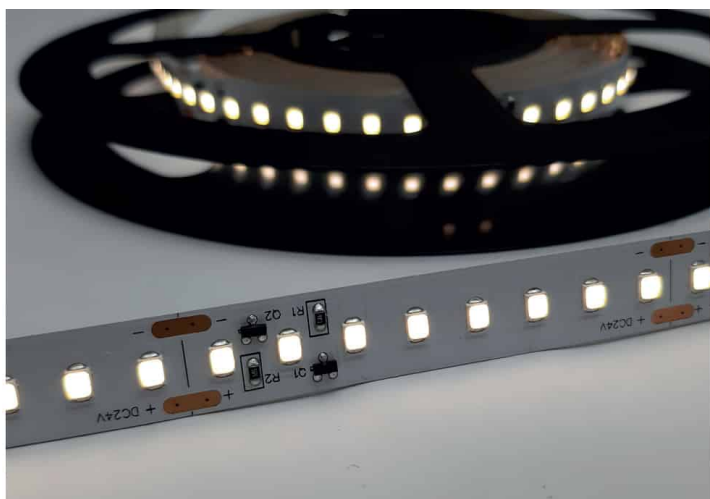

## LR8093 IP20 24V

Ruban LED monochrome

### Caractéristiques techniques

LARGEUR	12mm
PUISSANCE MAXIMALE	24W/m
POIDS	34g/m
LONGUEUR MAXIMALE	5m
SÉCABILITÉ	6,25cm
HAUTEUR	1,7mm
CONDITIONNEMENT	1 pièce

## Références

NOM COMMERCIAL RÉF. CONSTRUCTEUR	LONGUEUR	TEINTE	FLUX	EFFICACITÉ LUMINEUSE	CLASSE ÉNERGÉTIQUE
<b>LR8093-IP20-24-5BL27</b> ENG0100100000227	5m	2700°K	3716lm/m	≥168Lm/W	D
<b>LR8093-IP20-24-5BL30</b> ENG0100100000228	5m	3000°K	3580lm/m	≥162Lm/W	D
<b>LR8093-IP20-24-5BL40</b> ENG0100100000229	5m	4000°K	3360lm/m	≥152Lm/W	D
<b>LR8093-IP20-24-5BL60</b> ENG0100100000230	5m	6000°K	3370lm/m	≥153Lm/W	D
<b>LR8093-IP20-24SPBL27</b> ENG0110100000173	Sur mesure	2700°K	3716lm/m	≥168Lm/W	D
<b>LR8093-IP20-24SPBL30</b> ENG0110100000174	Sur mesure	3000°K	3580lm/m	≥162Lm/W	D
<b>LR8093-IP20-24SPBL40</b> ENG0110100000175	Sur mesure	4000°K	3360lm/m	≥152Lm/W	D
<b>LR8093-IP20-24SPBL60</b> ENG0110100000176	Sur mesure	6000°K	3370lm/m	≥153Lm/W	D