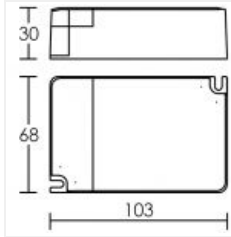

Nouveau

DRIVER 12-33W 0,25-0,7A DALI2

Code : 52044

Caractéristiques techniques

Poids net	0
	gr