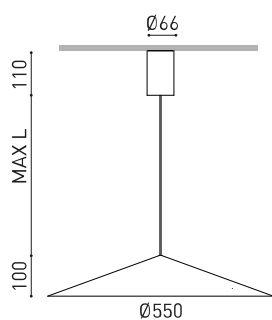

DIMENSIONS

ACCESSOIRES

CORD ACCESSORY

Nom	DUNE 55 BASE 5M DIM DALI 2700K WT
Référence	A4831220WT
Couleur	Blanc Texturé - Autres couleurs, veuillez consulter
RAL	9016
Catégorie	SUSPENSION

Type	LED
Flux lumineux brut	710 lm
Température de couleur	2700 K - Autres K, veuillez consulter
Stabilité chromatique	MacAdam Step 2
Indice de reproduction chromatique	CRI > 90
Puissance	5 W
Courant	150 mA
Efficacité	142 lm/W
Durée de vie de la LED	L80B10 > 60.000h

Efficacité lumineuse	84%
Angle du faisceau lumineux	133°

Driver	Inclus
Valeurs de puissance du système	6,20 W
Tension	220V/240V
Fréquence	50/60 Hz
Variation d'intensité	DALI - Autres DIM, veuillez consulter
Classe d'isolation électrique	<input type="checkbox"/>

Étanchéité	IP20
Contrôle sans fil	Veuillez consulter
Longueur du tendeur	Max. 5 m
Tendeur à réglage rapide	Non
Poids	1905 g
Poids avec emballage	2788 g
Dimensions de l'emballage	439 x 384 x 127 mm
Unités par emballage	1
Matériaux	Aluminium / Polycarbonate

DIAGRAMME POLAIRE

DIAGRAMME CONIQUE

1.0	4.60 4.58	E(0°) 180 E(C90) 66.5° 6 E(C0) 66.4° 6
2.0	9.20 9.16	E(0°) 45 E(C90) 66.5° 1 E(C0) 66.4° 1
3.0	13.80 13.73	E(0°) 20 E(C90) 66.5° 1 E(C0) 66.4° 1
4.0	18.40 18.31	E(0°) 11 E(C90) 66.5° 0 E(C0) 66.4° 0
5.0	23.00 22.89	E(0°) 7 E(C90) 66.5° 0 E(C0) 66.4° 0
Distance [m]	Cone Diameter [m]	Illuminance [lx]
— C0 - C180 (Half-value Angle: 132.8°)		
— C90 - C270 (Half-value Angle: 133.0°)		