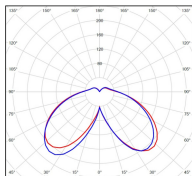

## Données techniques

Tension nominale	230V AC
Plage de tension d'entrée	120 - 277 V AC
Driver output	-
Alimentation output	-
Classe	1
IP	65
IK	-
Diffuseur	PMMA opale
Paralume	-
Source	Module LED intégré
Température de couleur réelle	4000°K neutral white
Flux total sortant	2693 lm
Consommation totale	37,4 W
Classe énergétique	A++ / A
Efficacité lumineuse	72
IRC	74
SDCM	-
Espacement conseillé	10 m
(PMR Emoy - 20 lux)	
Hauteur de placement	3,5 m
Largeur du placement	3,5 m
Optique	-
Dimmable	Non
Ta	-
Durée de vie LED	50000 h (L90/B50)
Plage de température ambiante	-10 ~50°C
UGR	-
ULR	-
Groupe de risque photobiologique	IEC/EN 62471
Distorsion harmonique THDI	-
Fixation	Tige de scellement sur demande
Détection	Non
Avec prise IP55	Non