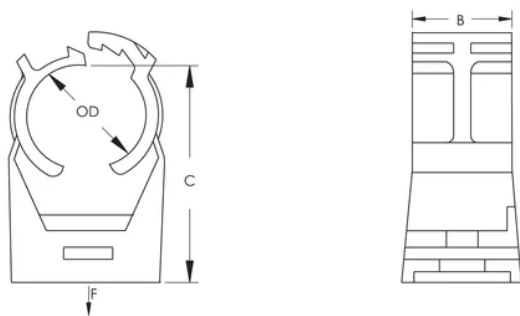

DIAGRAMS

AVERTISSEMENT

Les produits nVent doivent être installés et utilisés conformément aux consignes figurant dans les fiches d'instructions et les documents de formation des produits nVent. Les fiches d'instructions sont disponibles à l'adresse suivante: www.nvent.com et auprès de votre représentant du service client nVent. Une mauvaise installation, une utilisation incorrecte, une application erronée ou toute autre forme de non-respect scrupuleux des instructions et avertissements de nVent peuvent entraîner un dysfonctionnement du produit, des dommages matériels, des lésions corporelles graves et le décès et/ou annuler votre garantie.

Amérique du Nord

+1.800.753.9221

Option 1 – Customer Care

Option 2 – Technical Support

Europe

Netherlands:

+31 800-0200135

France:

+33 800 901 793

Europe

Germany:

800 1890272

Other Countries:

+31 13 5835404

APAC

Shanghai:

+ 86 21 2412 1618/19

Sydney:

+61 2 9751 8500

Our powerful portfolio of brands:
nVent.com CADDY ERICO HOFFMAN RAYCHEM SCHROFF
TRACER

© 2023 nVent. All nVent marks and logos are owned or licensed by nVent Services GmbH or its affiliates. All other trademarks are the property of their respective owners.

nVent reserves the right to change specifications without notice.