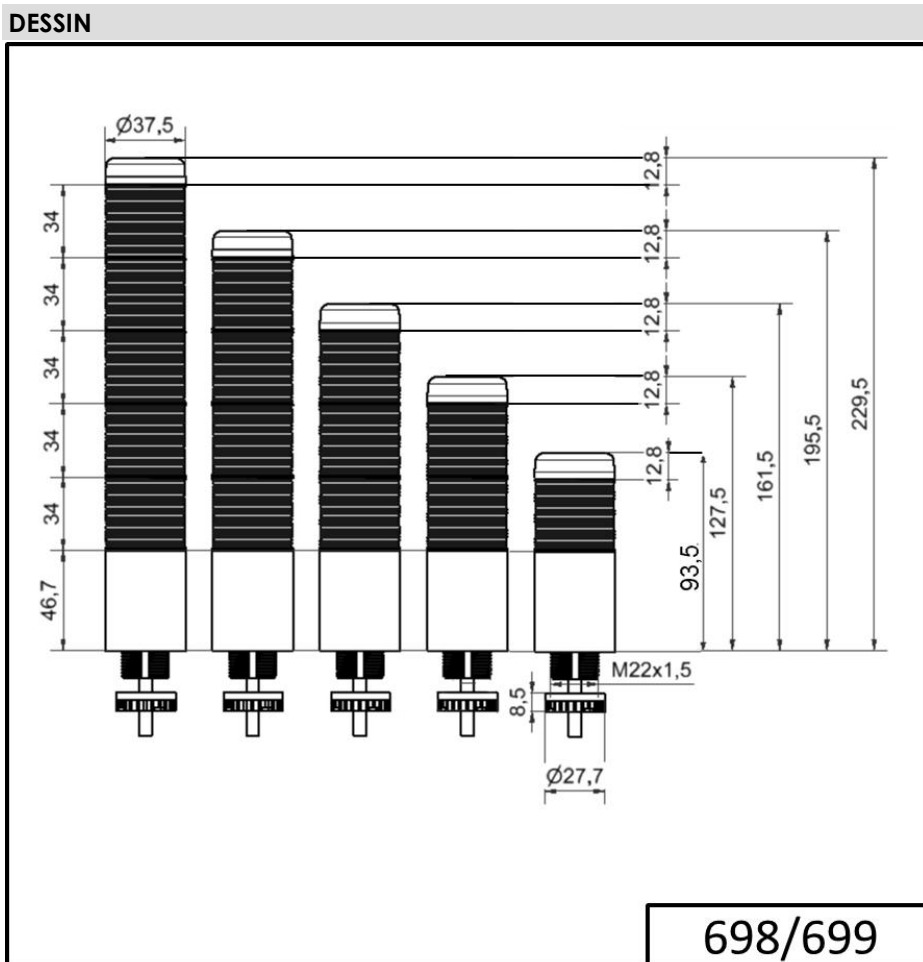

Colonnes lumineuses monobloc / KOMPAKT 37

K37 fiche EM 24VAC/DC GN/RD

! Pour plus d'informations sur l'installation et le montage, reportez-vous au guide d'utilisation approprié sur www.werma.com. Cette copie imprimée est pour information seulement et est sujette à modification.