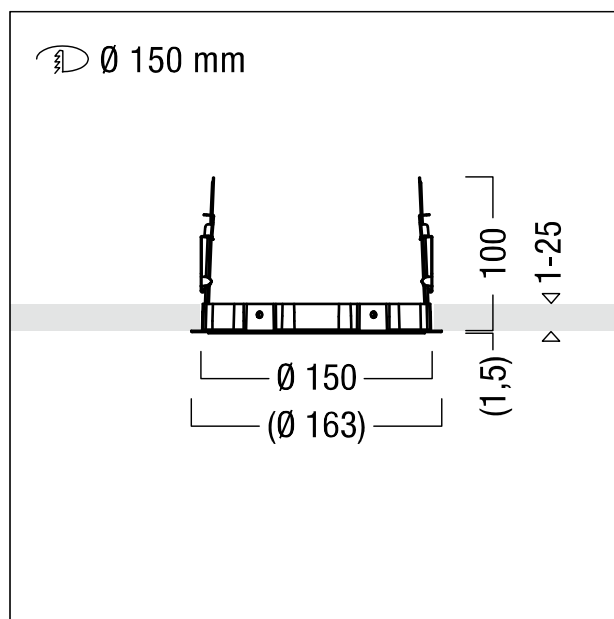

Anneau d'arasement

Anneau d'arasement pour PANOS infinity DS (R) 150 mm ; pour le montage à ras du plafond de luminaires PANOS infinity (version affleurante) ; en aluminium, blanc laqué, perforé avec bordure d'encastrement ; Dimensions : Ø163 x 102 mm.

Note : ne convient pas pour PANOS infinity E150 WW DB / R150 WW TL (à ras du plafond)

ZS_PAI_F_Infinity_200_Planarring_neu_klammern.jpg

ZS_PAN_M_INF_Planar_150.wmf