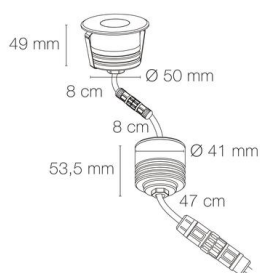

Référence: 56064

ZEPH 1 SLIM - 24 carré inox non percée bleu 2W 30°

- Couleur visible du produit : inox
- Forme collerette : carré, réglabilité : fixe
- Matériau : corps en aluminium/collerette et visserie inox 316L
- Puissance : 2W
- Couleur de la lumière/température(s) de couleur : bleu
- Angle de faisceau/optique : symétrique 30°, verre transparent/nid d'abeille basse luminance
- Classe de protection : III, tension 24VDC
- Indice de protection : IP67
- Indice de protection contre les chocs : IK08
- Précâblage : câblé de 0,5m avec connectiques rapides IP68 Plug & Play mâle et femelle HO5RN-F 2x1mm²
- Résistance environnement : peinture résistante aux brouillards salins 1000h, traitement de la collerette par passivation, corps traité anticorrosion
- Dimmable : Non
- Durée de vie en heures : 30000, durée de vie nominale L70 / B10 à 25 °C
- Températures de fonctionnement : -20°C/+40°C
- Installation uniquement en encastré dans terrasse ventilée.

IK08

IP67

encastrement
Ø55mm

INOX 316L