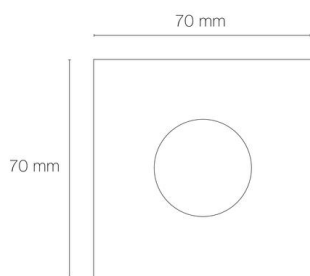

Référence: 56064

ZEPH 1 SLIM - 24 carré inox non percée bleu 2W 30°

- Couleur visible du produit : inox
- Forme collerette : carré, réglabilité : fixe
- Matériau : corps en aluminium/collerette et visserie inox 316L
- Puissance : 2W
- Couleur de la lumière/température(s) de couleur : bleu
- Angle de faisceau/optique : symétrique 30°, verre transparent/nid d'abeille basse luminance
- Classe de protection : III, tension 24VDC
- Indice de protection : IP67
- Indice de protection contre les chocs : IK08
- Précâblage : câblé de 0,5m avec connectiques rapides IP68 Plug & Play mâle et femelle HO5RN-F 2x1mm²
- Résistance environnement : peinture résistante aux brouillards salins 1000h, traitement de la collerette par passivation, corps traité anticorrosion
- Dimmable : Non
- Durée de vie en heures : 30000, durée de vie nominale L70 / B10 à 25 °C
- Températures de fonctionnement : -20°C/+40°C
- Installation uniquement en encastré dans terrasse ventilée.

IK08

IP67

encastrement
Ø55mm

INOX 316L