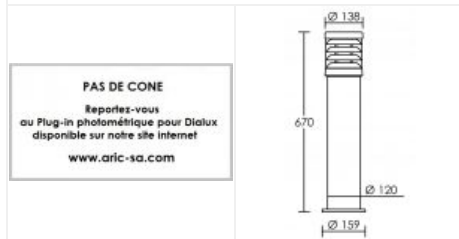

# Borne haute POLO E27 graphite

Borne extérieure IP65, hauteur 67cm, E27 70W max, lampe non fournie

Code : **3128**

## Caractéristiques techniques

<b>Utilisation</b>	extérieure	<b>Puissance nominale / absorbée</b>	1 x 70 W / 70 W
<b>IP</b>	IP65	<b>Tension / Fréquence / Intensité</b>	230 V ; 50/60 Hz ; 304 mA
<b>IK</b>	IK07	<b>Driver / Alimentation</b>	Direct sur réseau sans alimentation
<b>Classe</b>	Classe 1 - isolation fonctionnelle avec borne de terre	<b>LOR (Light Output Ratio)</b>	21 %
<b>Résistance au feu</b>	850°C	<b>Facteur de puissance</b>	dépend de la lampe utilisée
<b>Mode de montage</b>	Sol - surface	<b>Température d'utilisation</b>	-20 °C / +35 °C
<b>Matières / Coloris n°1</b>	corps aluminium graphite 7024 extrudé	<b>Variation</b>	dépend de la lampe utilisée
<b>Matières / Coloris n°2</b>	diffuseur / vasque polycarbonate résistant aux UV (PC) cristal / transparent / clair	<b>Poids net</b>	2.98 kg
<b>Orientation du produit</b>	fixe	<b>Applications spécifiques</b>	<ul style="list-style-type: none"> <li>■ Balisage</li> <li>■ Extérieur résidentiel</li> </ul>
<b>Nombre et type de source</b>	Plusieurs types de sources possibles - 1 lampe non fournie	<b>Recommandations d'installation</b>	Lampe E27 : diamètre maxi 53mm, longueur maxi 165mm.
<b>Douille / Culot</b>	E27	<b>Autres commentaires</b>	Paralume inox. Rendement lumineux donné pour une lampe Fluocompacte E27 de 15 à 23W ou des halogènes A60 70W max.