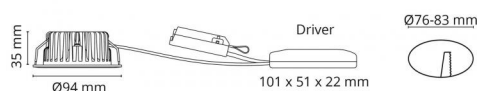

Uniled IsoSafe Airtight Acier brossé

Codes-articles: **904422**
EAN: 7021989044222
SG code: 5046904422

Source lumineuse

Type de source lumineuse: LED (non interchangeable)
Wattage: 7W
System wattage: 8.5W
Luminous flux: 730lm
Efficacité: 86 lm/W
Tension: 230V
Température des couleurs: 4000K
Rendu des couleurs (CRI): Ra>95
Facteur MacAdams: SDCM: 2
Durée de vie: L90/B10>50,000
Light distribution: Directe
Optique: Verre transparent
Faisceau: 42°

Contrôle/Dimming

Type: Coupure de phase descendante

Protection

Classe Isolation: ClassE II SELV
IP: IP65
Ta nominal: Ta=25°C

Énergie et approbations

Classe énergétique: A++
Approbation: CE

Matériaux et finition

Embase: Aluminium
Couleur: Acier brossé
Optique: Verre

Montage/Connexion

Montage: Encastré, Indoor
Embrayage: Bornier sans vis
Max. luminaires per circuit breaker: B10: 77, B16: 123, C10: 77, C16: 123

Dimensions (mm)

Hauteur (H): 37
Diameter (D): 94
Cut-out: 76
Ceiling void depth: 35
Distance d'une surface inflammable: 10mm
Poids (brutto/netto): 0.4

Emballage

Dimensions de l'emballage: 115 x 100 x 95

7 0 2 1 9 8 9 0 4 4 2 2 2