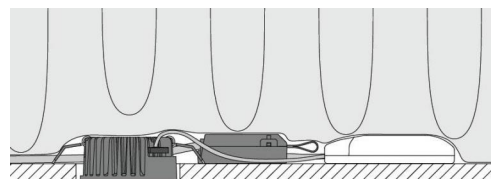

Embase: Aluminium
Couleur: Acier brossé
Optique: Verre

Montage/Connexion

Montage: Encastré, Indoor
Embrayage: Bornier sans vis
Max. luminaires per circuit breaker: B10: 77, B16: 123, C10: 77, C16: 123

Dimensions (mm)

Hauteur (H): 37
Diameter (D): 94
Cut-out: 76
Ceiling void depth: 35
Distance d'une surface inflammable: 10mm
Poids (brutto/netto): 0.4

Emballage

Dimensions de l'emballage: 115 x 100 x 95

7 0 2 1 9 8 9 0 4 4 2 2 2