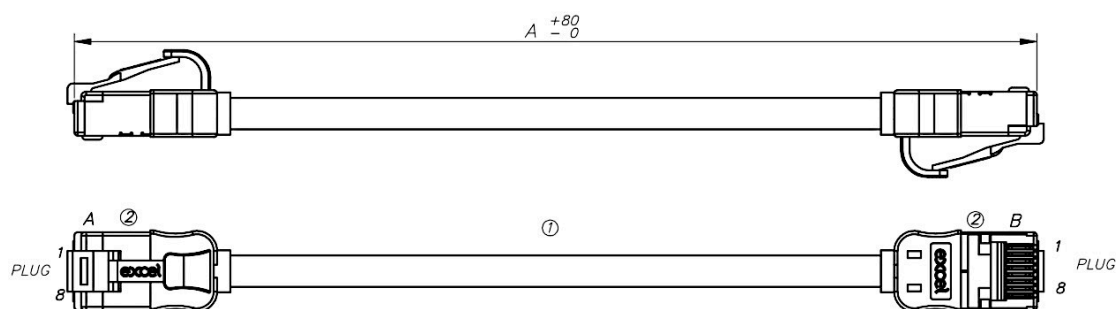

Cordon de brassage Mini Excel Cat6A 28AWG LSOH 2 m Orange

Référence du produit: 103-292

excel
without compromise.

douille de protection contre le ployage	injecté
protection du levier d'arrêt	non
couleur de la douille de protection contre le ployage	orange
finition ignifugée	oui
construction de câbles	1x4
dimension AWG	28
brochage	1:1

Dessin de produit

Normes applicables

Norme applicable	Détail
ISO/IEC 11801:2017	Technologie de l'information - Câblage générique pour les locaux des clients : Partie 1 Exigences générales
EN 50173-2:2018	Technologie de l'information - Systèmes de câblage générique - Exigences générales
ANSI/TIA 568-D	Normes de câblage et de composants de câblage de télécommunications à paire torsadée équilibrée
IEC 61156-6:2020	Câbles multicœurs et à paires/cuadruples symétriques pour les communications numériques - Partie 6 : Câbles à paires/cuadruples symétriques avec caractéristiques de transmission jusqu'à 1000 MHz - Câblage de la zone de travail - Spécification par section
IEC 60332-1-2:2004	Tests sur les câbles électriques et à fibres optiques en conditions d'incendie. Test de propagation de flamme verticale pour un fil ou un câble isolé unique. Procédure pour une flamme pré-mélangée de 1 kW
IEC 61034-2:2005+A1:2013	Mesure de la densité de fumée des câbles brûlant dans