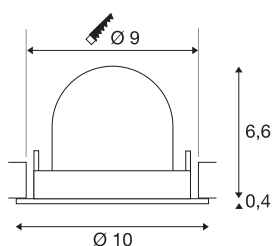

## INFORMATIONS TECHNIQUES

Réf.	1005879
Nombre de sorties lumineuses différentes	1
Orientable ou inclinable	Dispositif rotatif et pivotant
Montage	Encastrement
Détails de montage	Plafond
Courant / tension secondaire	250 mA
Classe de protection	III
Puissance en watts	8.6 W
Lumen	670 lm
Température de couleur	2700 Kelvin
Angle de rayonnement	40 °
Coloris	blanc
IRC	90
UGR ≤	19
Données LXXBXX	L80B50
Durée de vie	50000 h
Risk Group	1
Hauteur	7 cm
Diamètre	10 cm
Poids net	0.2 kg
Poids brut	0.24 kg
Forme de découpe	rond

Profondeur d'encastrement	7 cm
Diamètre d'encastrement	9 cm
Page du BIG WHITE	51