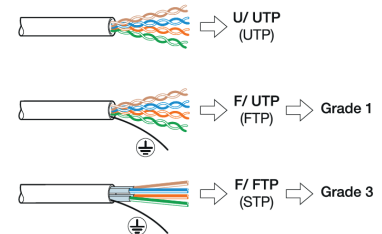

Types de câbles