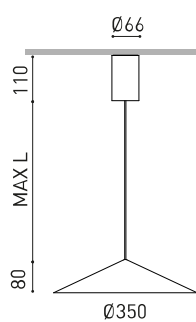

## DIMENSIONS

Étanchéité	IP20
Contrôle sans fil	Veuillez consulter
Longueur du tendeur	Max. 3 m
Tendeur à réglage rapide	Non
Poids	1045 g
Poids avec emballage	1491 g
Dimensions de l'emballage	622 x 584 x 135 mm
Unités par emballage	1
Matériaux	Aluminium / Polycarbonate

DIAGRAMME POLAIRE

DIAGRAMME CONIQUE

1.0	4.47 4.49	E(0°) 152 E(C90) 65.9° 5 E(C0) 66.0° 5
2.0	8.94 8.98	E(0°) 38 E(C90) 65.9° 1 E(C0) 66.0° 1
3.0	13.41 13.48	E(0°) 17 E(C90) 65.9° 1 E(C0) 66.0° 1
4.0	17.88 17.97	E(0°) 9 E(C90) 65.9° 0 E(C0) 66.0° 0
5.0	22.36 22.46	E(0°) 6 E(C90) 65.9° 0 E(C0) 66.0° 0
Distance [m]	Cone Diameter [m]	Illuminance [lx]
— C0 - C180 (Half-value Angle: 132.0°)		
— C90 - C270 (Half-value Angle: 131.8°)		