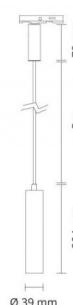

Zip Tube MicroPendant Noir

Codes-articles:

5046 320631

EAN:

7021983206312

Source lumineuse

Version:	Pendant
Type de source lumineuse:	LED (non interchangeable)
Wattage:	7W
System wattage:	7.0W
Luminous flux:	340lm
Efficacité:	49 lm/W
Tension:	220-240V
Température des couleurs:	2000-2800K
Rendu des couleurs (CRI):	Ra>95
Facteur MacAdams:	SDCM: 3
Durée de vie:	L90/B10>50,000
Light distribution:	Directe
Optique:	Réflecteur moyen
Faisceau:	40°

Contrôle/Dimming

Type: Coupure de phase descendante

Protection

Classe Isolation:	Classe II
IP:	IP20
Ta nominal:	Ta=25°C

Énergie et approbations

Classe énergétique:	A
Approbation:	CE

Matériaux et finition

Embase:	Aluminium
Couleur:	Noir (RAL 9004)
Optique:	Polycarbonate (PC)

Montage/Connexion

Montage:	Surface, Indoor
Module:	Suspension

Dimensions (mm)

Longueur (L):	204
Largeur (W):	39
Hauteur (H):	204
Poids (brutto/netto):	0.397

7 0 2 1 9 8 3 2 0 6 3 1 2