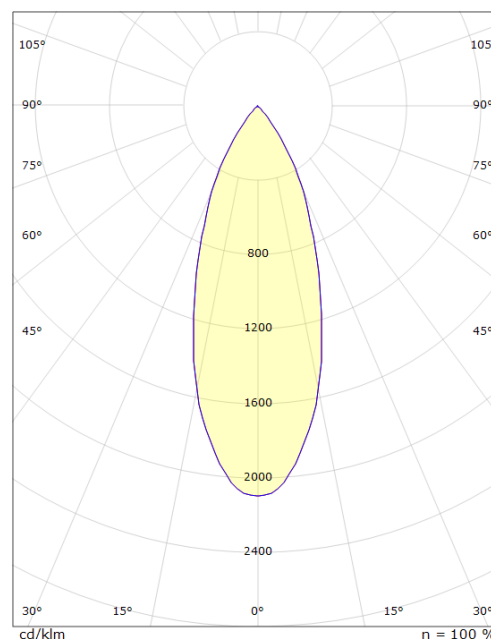

Zip Tube MicroPendant Noir

Codes-articles:

5046 320631

EAN:

7021983206312

Source lumineuse

Version:	Pendant
Type de source lumineuse:	LED (non interchangeable)
Wattage:	7W
System wattage:	7.0W
Luminous flux:	340lm
Efficacité:	49 lm/W
Tension:	220-240V
Température des couleurs:	2000-2800K
Rendu des couleurs (CRI):	Ra>95
Facteur MacAdams:	SDCM: 3
Durée de vie:	L90/B10>50,000
Light distribution:	Directe
Optique:	Réflecteur moyen
Faisceau:	40°

Montage/Connexion

Montage:	Surface, Indoor
Module:	Suspension

Dimensions (mm)

Longueur (L):	204
Largeur (W):	39
Hauteur (H):	204
Poids (brutto/netto):	0.397

7 0 2 1 9 8 3 2 0 6 3 1 2