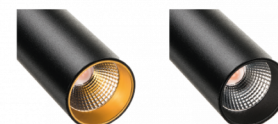

Zip Tube MicroPendant Noir

Codes-articles:

5046 320631

EAN:

7021983206312

Source lumineuse

Version:	Pendant
Type de source lumineuse:	LED (non interchangeable)
Wattage:	7W
System wattage:	7.0W
Luminous flux:	340lm
Efficacité:	49 lm/W
Tension:	220-240V
Température des couleurs:	2000-2800K
Rendu des couleurs (CRI):	Ra>95
Facteur MacAdams:	SDCM: 3
Durée de vie:	L90/B10>50,000
Light distribution:	Directe
Optique:	Réflecteur moyen
Faisceau:	40°

Contrôle/Dimming

Type: Coupure de phase descendante

Protection

Classe Isolation:	Classe II
IP:	IP20
Ta nominal:	Ta=25°C

Énergie et approbations

Classe énergétique:	A
Approbation:	CE

Matériaux et finition

Embase:	Aluminium
Couleur:	Noir (RAL 9004)
Optique:	Polycarbonate (PC)

Montage/Connexion

Montage:	Surface, Indoor
Module:	Suspension

Dimensions (mm)

Longueur (L):	204
Largeur (W):	39
Hauteur (H):	204
Poids (brutto/netto):	0.397

7 0 2 1 9 8 3 2 0 6 3 1 2