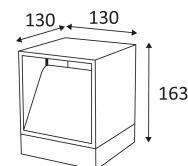

CUBIC P

- Borne carrée pour éclairage extérieur.
- Convertisseur non dimmable intégré dans l'appareil.

Ce produit contient 1 source(s) lumineuse(s) d'efficacité énergétique D.

CODE	COULEUR	MATIÈRE	AC	LED	T° (K)	LED Lumen	System Lumen
OU316NW24	ANTHRACITE	FONTE D'ALUMINIUM	AC 230V	9W	4000K	380 Lm	220 Lm