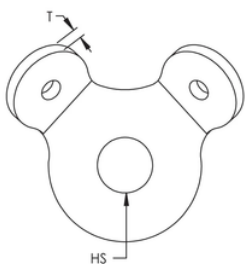

Charges UL		
Numéro d'article	Renfort	Capacité de charge
CSBURC38	CSB12CBL	N 1859
	CSB18CBL	3434 N
	CSB36CBL	8492 N
CSBURC12	CSB12CBL	N 1859
	CSB18CBL	3434 N
	CSB36CBL	8492 N
CSBURC58	CSB12CBL	N 1859
	CSB18CBL	3434 N
	CSB36CBL	8492 N
CSBURC34	CSB12CBL	N 1859
	CSB18CBL	3434 N
	CSB36CBL	8492 N
CSBURC78	CSB12CBL	N 1859
	CSB18CBL	3434 N
	CSB36CBL	8492 N

DIAGRAMMES

AVERTISSEMENT

Les produits nVent doivent être installés et utilisés conformément aux consignes figurant dans les fiches d'instructions et les documents de formation des produits nVent. Les fiches d'instructions sont disponibles à l'adresse suivante: www.nvent.com et auprès de votre représentant du service client nVent. Une mauvaise installation, une utilisation incorrecte, une application erronée ou toute autre forme de non-respect scrupuleux des instructions et avertissements de nVent peuvent entraîner un dysfonctionnement du produit, des dommages matériels, des lésions corporelles graves et le décès et/ou annuler votre garantie.