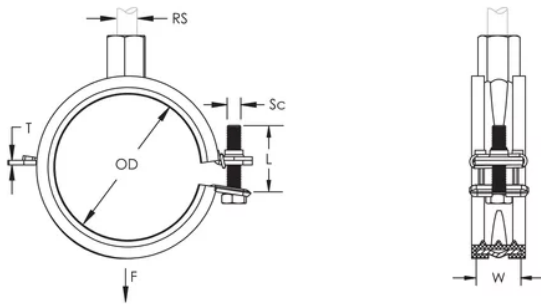

Pipe Size: 3/4-po

NB/DN: 20

Rod Size: M8;M10

Width: 20-mm

Épaisseur: 1,5-mm

Screw Diameter: M6

Screw Length: 25-mm

Static Load: 1000 N

ADDITIONAL PRODUCT DETAILS

L'isolation est en caoutchouc-EPDM.

DIAGRAMS

AVERTISSEMENT

Les produits nVent doivent être installés et utilisés conformément aux consignes figurant dans les fiches d'instructions et les documents de formation des produits nVent. Les fiches d'instructions sont disponibles à l'adresse suivante: www.nvent.com et auprès de votre représentant du service client nVent. Une mauvaise installation, une utilisation incorrecte, une application erronée ou toute autre forme de non-respect scrupuleux des instructions et avertissements de nVent peuvent entraîner un dysfonctionnement du produit, des dommages matériels, des lésions corporelles graves et le décès et/ou annuler votre garantie.