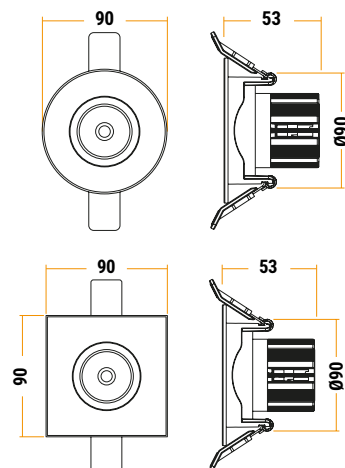

SPOT LED ORIENTABLE DIMMABLE EN ALUMINIUM

STORM PRO

IP 20

ÉQ. 50 W HALOGÈNE

LES + PRODUIT

- Orientable 20°
- Dimmable

AUSSI DISPONIBLE EN

STORM PRO

- IP 65

	003469	003476	003525	004680	003524	004703	003526	004681
DONNÉES GÉNÉRALES								
Durée de vie (heures)	50 000 h		50 000 h		50 000 h		50 000 h	
Dimmable	Oui		Oui		Oui		Oui	
Matériaux	Aluminium		Aluminium		Aluminium		Aluminium	
DONNÉES OPTIQUES								
Angle	38°		38°		38°		38°	
Température de couleur (Kelvin)	3 000 K	4 000 K	3 000 K	4 000 K	3 000 K	4 000 K	3 000 K	4 000 K
Indice de rendu des couleurs	> 80		> 80		> 80		> 80	
Distribution	Indirecte		Indirecte		Indirecte		Indirecte	
Lumens	500 lm	520 lm	500 lm	520 lm	500 lm	520 lm	500 lm	520 lm
DONNÉES PHYSIQUES								
Couleurs & Formes	Rond Blanc		Rond Alu		Carré Blanc		Carré Alu	
Diamètre d'encastrement	65 - 85 mm		65 - 85 mm		65 - 85 mm		65 - 85 mm	
Profondeur d'encastrement	-		-		-		-	
Lampe incluse	Source LED intégrée		Source LED intégrée		Source LED intégrée		Source LED intégrée	
Indice de protection des luminaires	IP 20		IP 20		IP 20		IP 20	
Indice de protection contre les chocs mécanique	IK 08		IK 08		IK 08		IK 08	
Test fil incandescent	650°		650°		650°		650°	
Température de fonctionnements	-20° +50°		-20° +50°		-20° +50°		-20° +50°	
Poids	0,32 kg		0,32 kg		0,32 kg		0,32 kg	
DONNÉES ÉLECTRIQUES								
Classe électrique	Classe 2		Classe 2		Classe 2		Classe 2	
Puissance consommée	6 W		6 W		6 W		6 W	
Volts	230 V		230 V		230 V		230 V	

INSTALLATION & INFORMATIONS COMPLÉMENTAIRES

DIMENSIONS

DISTRIBUTION LUMINEUSE