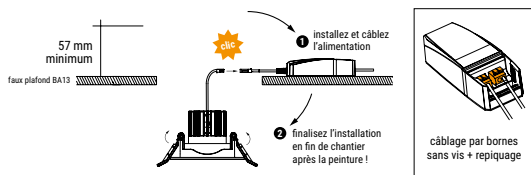

SPOT LED ORIENTABLE DIMMABLE EN ALUMINIUM

STORM PRO

IP 20

ÉQ. 50 W HALOGÈNE

LES + PRODUIT

- Orientable 20°
- Dimmable

AUSSI DISPONIBLE EN

STORM PRO

- IP 65

	003469	003476	003525	004680	003524	004703	003526	004681
DONNÉES GÉNÉRALES								
Durée de vie (heures)	50 000 h		50 000 h		50 000 h		50 000 h	
Dimmable	Oui		Oui		Oui		Oui	
Matériaux	Aluminium		Aluminium		Aluminium		Aluminium	
DONNÉES OPTIQUES								
Angle	38°		38°		38°		38°	
Température de couleur (Kelvin)	3 000 K	4 000 K	3 000 K	4 000 K	3 000 K	4 000 K	3 000 K	4 000 K
Indice de rendu des couleurs	> 80		> 80		> 80		> 80	
Distribution	Indirecte		Indirecte		Indirecte		Indirecte	
Lumens	500 lm	520 lm	500 lm	520 lm	500 lm	520 lm	500 lm	520 lm
DONNÉES PHYSIQUES								
Couleurs & Formes	Rond Blanc		Rond Alu		Carré Blanc		Carré Alu	
Diamètre d'encastrement	65 - 85 mm		65 - 85 mm		65 - 85 mm		65 - 85 mm	
Profondeur d'encastrement	-		-		-		-	
Lampe incluse	Source LED intégrée		Source LED intégrée		Source LED intégrée		Source LED intégrée	
Indice de protection des luminaires	IP 20		IP 20		IP 20		IP 20	
Indice de protection contre les chocs mécanique	IK 08		IK 08		IK 08		IK 08	
Test fil incandescent	650°		650°		650°		650°	
Température de fonctionnements	-20° +50°		-20° +50°		-20° +50°		-20° +50°	
Poids	0,32 kg		0,32 kg		0,32 kg		0,32 kg	
DONNÉES ÉLECTRIQUES								
Classe électrique	Classe 2		Classe 2		Classe 2		Classe 2	
Puissance consommée	6 W		6 W		6 W		6 W	
Volts	230 V		230 V		230 V		230 V	

INSTALLATION & INFORMATIONS COMPLÉMENTAIRES

DIMENSIONS

DISTRIBUTION LUMINEUSE