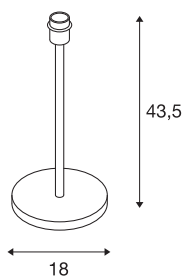

## FENDA

lampe à poser intérieure, métal brossé, E27, 60W max, sans abat-jour

Lampe de bureau FENDA révolutionne le design des luminaires d'intérieur. Le pied de lampe en métal brossé permet la combinaison avec divers diffuseurs de la gamme FENDA. Le luminaire FENDA est livré prêt à recevoir des sources E27 LED ou basse consommation et à être raccordé sur la tension secteur 230V. Il est également équipé d'un interrupteur intégré au câble de connexion.

## INFORMATIONS TECHNIQUES

Réf.	155785
Nombre de douilles	1
Code IP	IP 20
Classe de résistance aux chocs	IK 03
Résistance aux chocs	0.35 Joule
Montage	Mobile
Tension nominale primaire	220-240V ~50/60Hz
Classe de protection	II
Puissance en watts	60 W
Température ambiante maximale	40 °C
Coloris	nickel
Hauteur	43.5 cm
Diamètre	18 cm
Poids net	1.892 kg
Poids brut	2.489 kg
Page du BIG WHITE	104

## Source Préconisée

1005302	A60 E27 , ampoule LED, blanc, 13,2 W, 2700 K, IRC90, 220°
1005303	A60 E27 , ampoule LED, transparent, 7,5 W, 2700 - K, IRC90, 320°
1005304	A60 E27 , ampoule LED, dépoli, 7,5 W, 2700 K, IRC90, 320°
1005318	A60 E27 RGBW smart , ampoule LED, blanc / opale, 9 W, IRC90, 230°