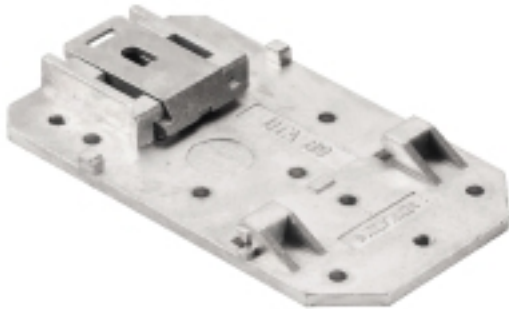

SAI-TS35 MF

Weidmüller Interface GmbH & Co. KG

Klingenbergstraße 26

D-32758 Detmold

Germany

www.weidmueller.com

Les répartiteurs passifs M12 sont disponibles dans les modèles et les versions les plus diverses. Des version particulières comme les répartiteurs SAI pour le domaine EX ou des versions M8 ergonomiques sont exclusivement disponibles chez Weidmüller. Ces produits innovants sont protégés par de nombreux brevets.

Informations générales de commande

Référence	1917400000
Type	SAI-TS35 MF
GTIN (EAN)	4032248551330
Qté.	1 pièce(s)

SAI-TS35 MF

Weidmüller Interface GmbH & Co. KG
Klingenbergstraße 26
D-32758 Detmold
Germany