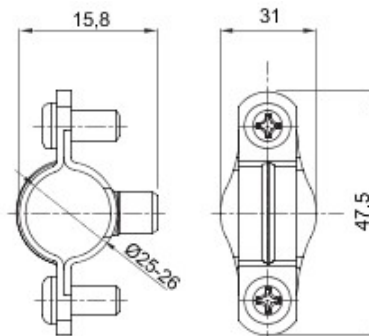

Matière	Acier zingué	Description	Collier
Pour tubes Ø externe (mm)	25-26	Type	Avec vis
Electrocod	21211		

DIMENSIONS

GEWISS S.A.S. 1, Rue du Rio Salado 91940
Les Ulis Cedex
Tel : +33 1 64 86 80 80

www.gewiss.com
www.gewiss@gewiss.fr
Dernière mise à jour 08/08/2019

Les caractéristiques, dimensions, dessins et images sont communiqués à titre purement informatif et peuvent faire l'objet de modification sans aucun préavis