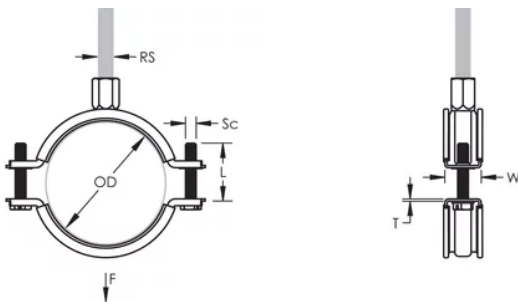

## FEATURES

Les rebords relevés sur le collier évitent que l'isolant se détache pendant l'installation

Une rondelle en plastique évite que les vis ne tombent pendant l'installation

Les vis ont une tête multi-fonction compatible avec embouts de vissage plat, cruciforme et douille hexagonale

## CARACTÉRISTIQUES DU PRODUIT

Article Number: 586022

Material: Steel; EPDM-SBR Rubber

Finish: Électrozingué

Color: Noir

Temperature: -50 à 110-°C

Outer Diameter: 215 – 225 mm

Pipe Size: 8-po

NB/DN: 200

Rod Size: M8;M10

Width: 27-mm

Épaisseur: 2,25-mm

Screw Diameter: M6

Screw Length: 37-mm

Static Load: 3600 N

## DIAGRAMS

---