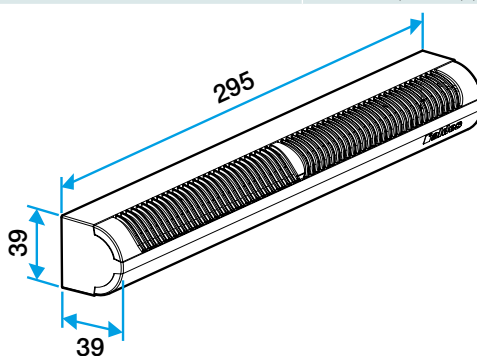

Argumentaire référence

- Fente simple : (250 x 12) mm pour 15, 22 et 30 m³/h ou (265 x 17) mm pour 45 m³/h.

Entrée d'air autoréglable

11011173

Mini EA 15/22/30/45 m³/h - 37 dB - Aluminium

Caractéristiques principales

- entrée d'air autoréglable acoustique,
- s'installe sur une menuiserie,
- existe en différents coloris.

Accessoires

Désignations	Références
Flasque long - Blanc	11011413
Flasque long - Chêne	11011414
Flasque long - Marron	11011415
Flasque long - Noir	11011416
Flasque long - Aluminium	11011417
Flasque long - Chêne clair	11011418
Flasque long - Ivoire	11011419
Mini Auvent standard menuiserie - Blanc	11011184
Mini Auvent standard menuiserie - Aluminium	11011185
Mini Auvent standard menuiserie - Noir	11011186
Mini Auvent standard menuiserie - Marron	11011187
Mini Auvent standard menuiserie - Chêne	11011188
Mini Auvent standard menuiserie - Chêne clair	11011189
Mini Auvent standard menuiserie - Ivoire	11011190
Mini auvent APP - Blanc	11011247
Mini auvent APP - Aluminium	11011248
Mini auvent APP - Noir	11011249
Mini auvent APP - Marron	11011250
Mini auvent APP - Chêne	11011251
Mini auvent APP - Ivoire	11011252
Mini auvent APP - Chêne clair	11011255

Données générales

Références	Matière de l'isolant	Couleur
11011173	-	Aluminium

Données dimensionnelles

Références	H (mm)	L (mm)	Fente (mm)	I (mm)
11011173	39	295	(250 x 12);(265 x 17)	39

Entraxe : 275 mm

Données aérauliques