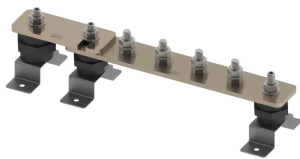

BARRE DE TERRE, ÉTAMÉ, 16 CONNECTIONS, 1 NUMBER OF DISCONNECTS, 1 025 MM

CATALOG NUMBER

EEB16T506D1A

FEATURES

Permet un emplacement pratique pour la mise à la terre et l'équipotentialité en un seul point

Les barres omnibus avec liens de déconnexion permettent de tester facilement le système de prise de terre.

High conductivity, hard drawn, electrolytic tough pitch copper per EN 13601

Includes halogen-free polyamide insulators, stainless steel (EN 1.4401) hardware and mounting brackets

Il est possible de concevoir des barres personnalisées et de les fabriquer conformément aux spécifications du client

CARACTÉRISTIQUES DU PRODUIT

Complies With: IEC® EN 62561-1:2017 classe H

Material: Cuivre

Finish: Étamé

Number of Connections: 16

Number of Disconnects: 1

Thread Size: M10

Height: 94 mm

Longueur : 1025 mm

Width 1: 100 mm

Width 2: 50 mm

Épaisseur : 6 mm

A : 50 mm

Unit Weight: 4,82 kg

ADDITIONAL PRODUCT DETAILS

"Tinned finish is 8 microns according to ASTM B545 Service Class ""C"" for corrosive environments."