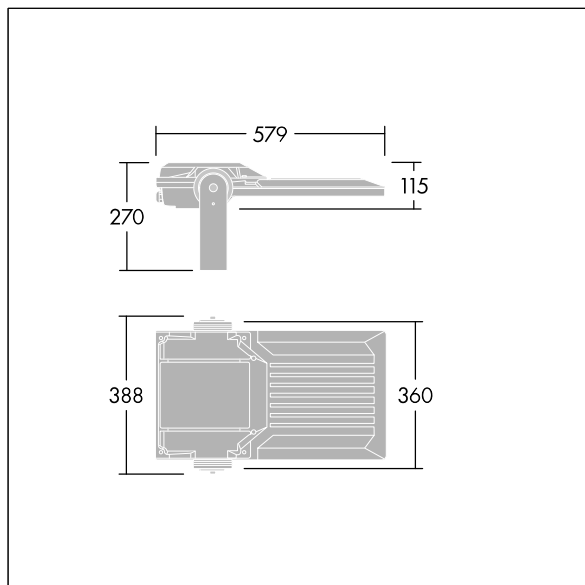

## Areaflood Pro 2

Projecteur LED compact et polyvalent pour l'éclairage de grands espaces. Avec corps Medium. convertisseur à LED alimentant 72 LED à 350mA avec une distribution lumineuse Asymétrique 40°. IP66, IK08, Classe électrique II. Corps : fonderie aluminium (EN AC-44300), Gris pâle 150 sablé et texturé (similaire à RAL9006).. Fermeture : trempé verre de 4 mm d'épaisseur. Avec fourche de montage réversible, Adaptateurs d'embouts en option, disponibles séparément pour le montage sur un poteau. Livré avec LED 4 000 K.

Dimensions : 579 x 360 x 115 mm  
Puissance du luminaire: 76 W  
Flux lumineux du luminaire: 13149 lm  
Efficacité lumineuse du luminaire: 173 lm/W  
Poids : 9,85 kg  
Scx : 0.06 m<sup>2</sup>

TLG\_AFP2\_F\_M\_1.jpg