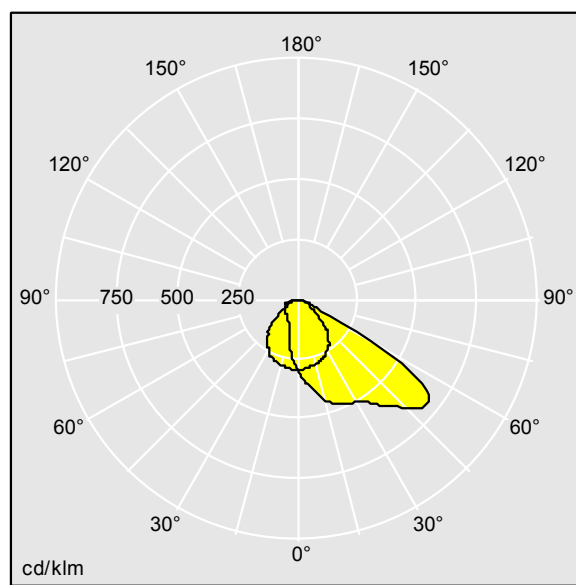

TL_AFP72L35A4740.ltd

Position de la lampe: STD - Standard
Source lumineuse: LED
Flux lumineux du luminaire*: 13149 lm
Efficacité lumineuse du luminaire*: 173 lm/W
Indice min. de rendu des couleurs: 70
Rend.: 1,00 Rend. Sup.: 0,00 Rend. Inf.: 1,00

Convertisseur: 1 x 87500826 LCO 135/200-1050/220
NF C ADV3
Température de couleur*: 4000 Kelvin
Tolérance de la couleur (MacAdam intial): 5
Durée de vie utile médiane*:
L95 100000h à 25°C
Puissance du luminaire*: 76 W Facteur de puissance
= 0,95

Ce produit contient une source lumineuse de classe d'efficacité énergétique E.

Toutes les valeurs marquées d'un * sont des valeurs nominales. Thorn utilise des composants testés et éprouvés, en provenance des meilleurs fournisseurs. Dans certains cas isolés, il se peut qu'il y ait des pannes de nature technologique au niveau des LED individuels, pendant le cycle de vie nominal du produit. Les normes internationales fixent la tolérance du flux initial et de la charge associée à ± 10 %. Sauf indication contraire, les valeurs sont applicables pour une température ambiante de 25 °C.

Les produits de Thorn Lighting sont perfectionnés en permanence. Nous nous réservons le droit d'apporter des modifications à nos produits sans autres publications.
© Thorn Lighting