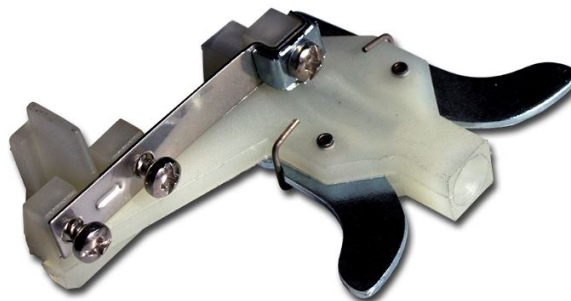

Description et principales caractéristiques techniques

- Butée contact pousoir simple

Dimensions (mm) :

Dimensions (H x L x P) : 8 x 40 x 52

Produits associés :