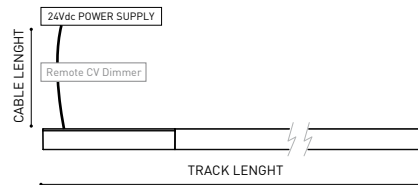

24V

DROP VOLTAGE TABLE

POWER [W]	CABLE SECTION [mm²]	CABLE LENGTH [m]			
		<5	<10	<20	<30
40	0,75	30	30	30	30
	1,5	30	30	30	30
60	0,75	30	30	20	10
	1,5	30	30	30	20
100	0,75	20	10	X	X
	1,5	20	20	10	X

COLOUR | N ■ | NT ■ | WT □ |