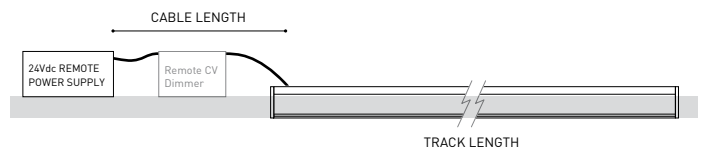

POWER (W)	CABLE SECTION (mm ²)	CABLE LENGTH (m)			
		<5	<10	<20	<30
60	0,75	30	30	20	10
	1,5	30	30	30	20
100	0,75	20	10	X	X
	1,5	20	20	10	X

Reduce 5 meters per each 'Corner 90° 1 Plane CONNECTOR' used.