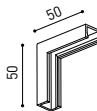

Cable Length = 35mm.

MINIMAL TRACK 24V Corner 90° 1 Plane Rounded

A384-00-03- | N | WT |

Cable Length = 35mm.

MINIMAL TRACK 24V Corner 90° 2 Planes

A384-00-04- | N | WT |

Cable Length = 100mm.

MINIMAL TRACK 24V End Cap

24V

DROP VOLTAGE TABLE

POWER [W]	CABLE SECTION [mm²]	CABLE LENGTH [m]			
		<5	<10	<20	<30
40	0,75	30	30	30	30
	1,5	30	30	30	30
60	0,75	30	30	20	10
	1,5	30	30	30	20
100	0,75	20	10	X	X
	1,5	20	20	10	X

COLOUR | N ■ | NT ■ | WT □ |