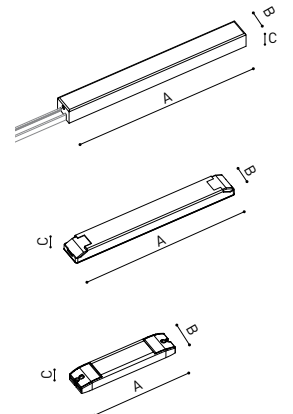

A384-00-05- | N | WT |

MINIMAL TRACK 24V Connection Box

A384-00-06- | N | WT |

			P	V	D [A x B x C]
MINIMAL TRACK 24V Power Supply Box	ON/OFF	A384-00-07- NT WT	40W	24V	280 x 30 x 24mm
		A384-00-08- NT WT	100W	24V	280 x 30 x 24mm

24V

DROP VOLTAGE TABLE

POWER [W]	CABLE SECTION [mm²]	CABLE LENGTH [m]			
		<5	<10	<20	<30
40	0,75	30	30	30	30
	1,5	30	30	30	30
60	0,75	30	30	20	10
	1,5	30	30	30	20
100	0,75	20	10	X	X
	1,5	20	20	10	X

COLOUR | N ■ | NT ■ | WT □ |