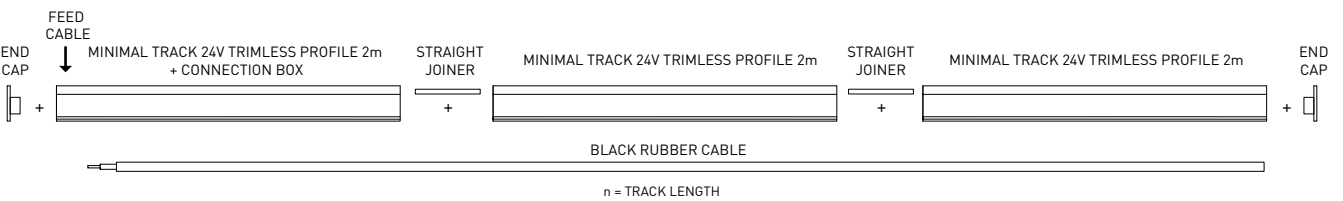

POWER (W)	CABLE SECTION (mm ²)	CABLE LENGTH (m)			
		<5	<10	<20	<30
60	0,75	30	30	20	10
	1,5	30	30	30	20
100	0,75	20	10	X	X
	1,5	20	20	10	X

Reduce 5 meters per each 'Corner 90° 1 Plane CONNECTOR' used.