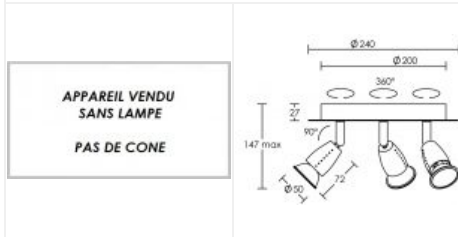

ECCO P3 GU10 blanc

Plafonnier 3 spots, lampes GU10 non fournies
Code : **4665**

Caractéristiques techniques

Utilisation	intérieure	Douille / Culot	GU10
IP	IP20	Puissance nominale / absorbée	3 x 50 W
IK	IK02	Tension / Fréquence / Intensité	230 V ; 50/60 Hz
Classe	Classe 1 - isolation fonctionnelle avec borne de terre	Driver / Alimentation	Direct sur réseau sans alimentation
Résistance au feu	850°C	Variation	dépend de la lampe utilisée
Mode de montage	Mur/Plafond - surface	Poids net	776 gr
Matières / Coloris n°1	corps acier blanc brillant	Applications spécifiques	■ Décoratif
Orientation du produit	orientable (rotatif) - 360 ° - 90 °	Autres commentaires	Modification produit 2015 : livré sans lampe.
Nombre et type de source	Plusieurs types de sources possibles - 3 lampe non fournie		