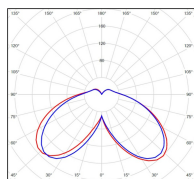

Avenue 4

catalogue 2020 p. 268

réf. 104030008

EAN. 3663660200639

Modèle ①

Données techniques

Tension nominale	230V AC
Plage de tension d'entrée	120 - 277 V AC
Classe	1
IP	65
IK	-
Diffuseur	PMMA opale
Paralume	-
Source	Module LED intégré
Température de couleur réelle	4000°K neutral white
Flux total sortant	5868 lm
Consommation totale	75 W
Classe énergétique	A++ / A
Efficacité lumineuse	78
IRC	74
SDCM	-

Espacement
conseillé 15 m
(PMR Emoy - 20 lux)
Hauteur de placement 4,5 m
Largeur du placement 4,5 m

Optique	-
Dimmable	Non
Ta	-
Durée de vie LED	50000 h (L90/B50)
Plage de température ambiante	-10 ~50°C
UGR	-
ULR	-
Groupe de risque photobiologique	IEC/EN 62471
Fixation	Tige de scellement sur demande
Détection	Non
Avec prise IP55	Non

Données logistiques

Dimensions du modèle	H.1396 L.364 P.364
Poids net	8.390 Kg
Poids brut	11.190 Kg
Dimensions colis 1	H.420 L.420 P.890
Dimensions colis 2	H.410 L.240 P.200

Certifications et garanties

CE	Oui
UL	Non
EAC	Oui
RoHS	Oui
ENEC	Non
Anti-corrosion	25 ans
Technique	5 ans
Electronique	5 ans