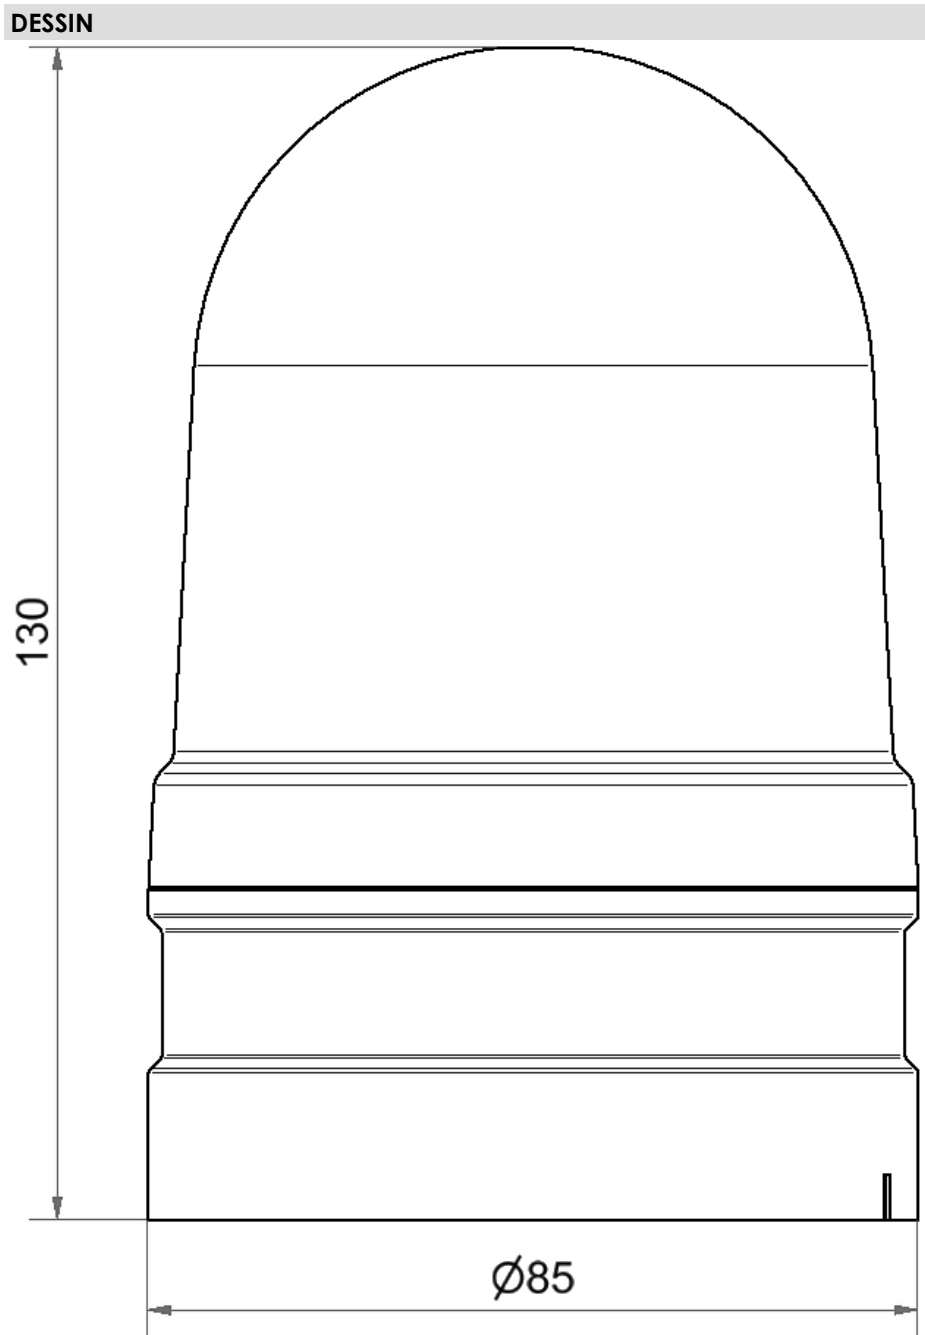

Midi Feux sur fond plat / EvoSIGNAL

Midi Rotating 115-230VAC YE

! Pour plus d'informations sur l'installation et le montage, reportez-vous au guide d'utilisation approprié sur www.werma.com. Cette copie imprimée est pour information seulement et est sujette à modification.