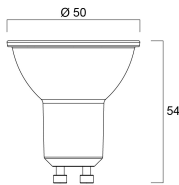

RefLED ES50 DIMMABLE

RefLED ES50 5W 345lm DIM 830 36°

0027440

Hauteur de l'emballage intérieur (cm)	16.7
Profondeur de l'emballage intérieur (cm)	11.6
Longueur de l'emballage intérieur (cm)	7.5
DUN14 (extérieur)	15410288274406
unités par emballage extérieur	60
Longueur / hauteur de l'emballage extérieur (cm)	59.8
largeur de l'emballage extérieur (cm)	18.7
Profondeur de l'emballage extérieur (cm)	17.1

Sécurité

Consignes de nettoyage en cas de bris	Not applicable
Lampe à objectif spécial	Non
A utiliser uniquement en environnement sec	Oui
Ne convient pas à l'éclairage résidentiel	Oui
Message de sécurité	Dimmable with approved dimmers
Message de sécurité	Ne convient pas aux luminaires fermés

SCHÉMAS TECHNIQUES