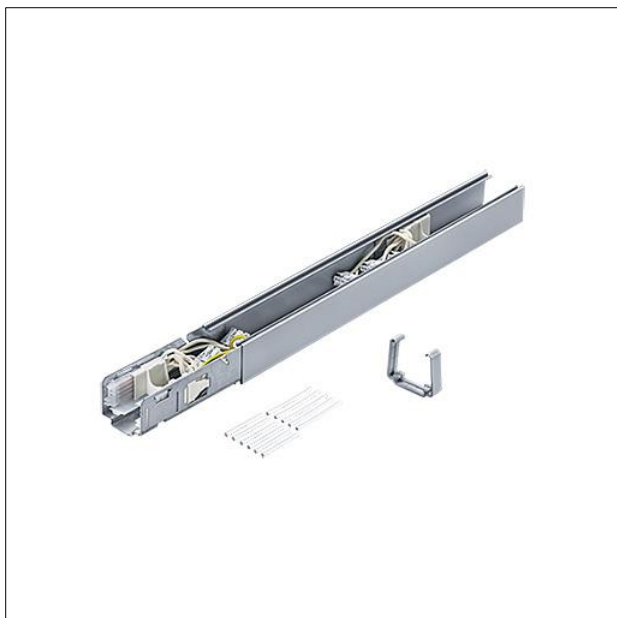

## Alimentation électrique médiane, argent

Alimentation électrique médiane, argent pour la connexion électrique du chemin lumineux. 2 sets avec borniers enfichables permettant le branchement de 5 câbles d'alimentation, de 2 x 2 lignes d'éclairage de sécurité et de 2 lignes de commande pour une répartition centrale de la charge. Rail porteur protégé contre la corrosion, en tôle d'acier profilé, galvanisé à chaud et avec revêtement en zinc-magnésium et laque de résine polyester, en argent. La livraison comprend 11 tubes de protection et un manchon en polypropylène et TPE pour l'étanchéification de la zone de jonction entre deux rails porteurs. L'alimentation médiane peut être recouverte par les extrémités de deux luminaires TECTON C IP64 (L1000, L1500, L2000) ou par des couvre-joints. Commencer toujours le montage du luminaire au niveau de l'alimentation médiane. Abmessungen : 500 x 60 x 54 mm ; poids : 1,3 kg