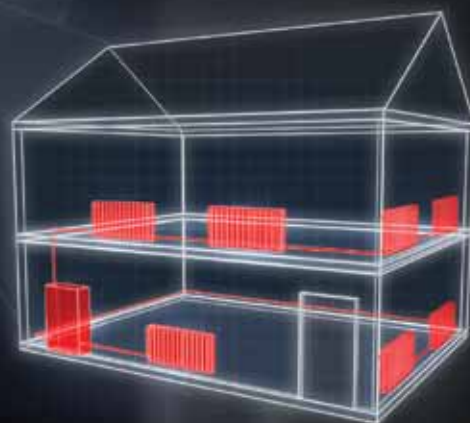

Coucher Mode d'économie : **activé**

La façon la plus rapide d'économiser l'énergie, c'est de simplement baisser la température quand vous n'avez pas vraiment besoin de chaleur. Pendant vos heures de vie active, vos sorties de shopping, vos visites chez des proches ou des amis, et même quand vous allez vous coucher. Autant d'occasions idéales pour économiser de l'argent sans lever le petit doigt. Une simple commutation de vos thermostats de radiateur intelligents vous permet déjà d'économiser jusqu'à 30 % de votre consommation de chauffage.

Imaginez ce qu'il en serait si le reste de votre habitation se comportait de façon aussi intelligente.

La simplicité de *Danfoss Link* vous mettra tout de suite à l'aise. Nous avons soigné à la fois l'utilisation intuitive du système et son esthétique. Toutes les opérations s'effectuent sur un élégant écran tactile ou sur votre fidèle smartphone. C'est ce que nous appelons un chauffage plus intelligent. **Vous pouvez simplement l'appeler « chez moi ».**