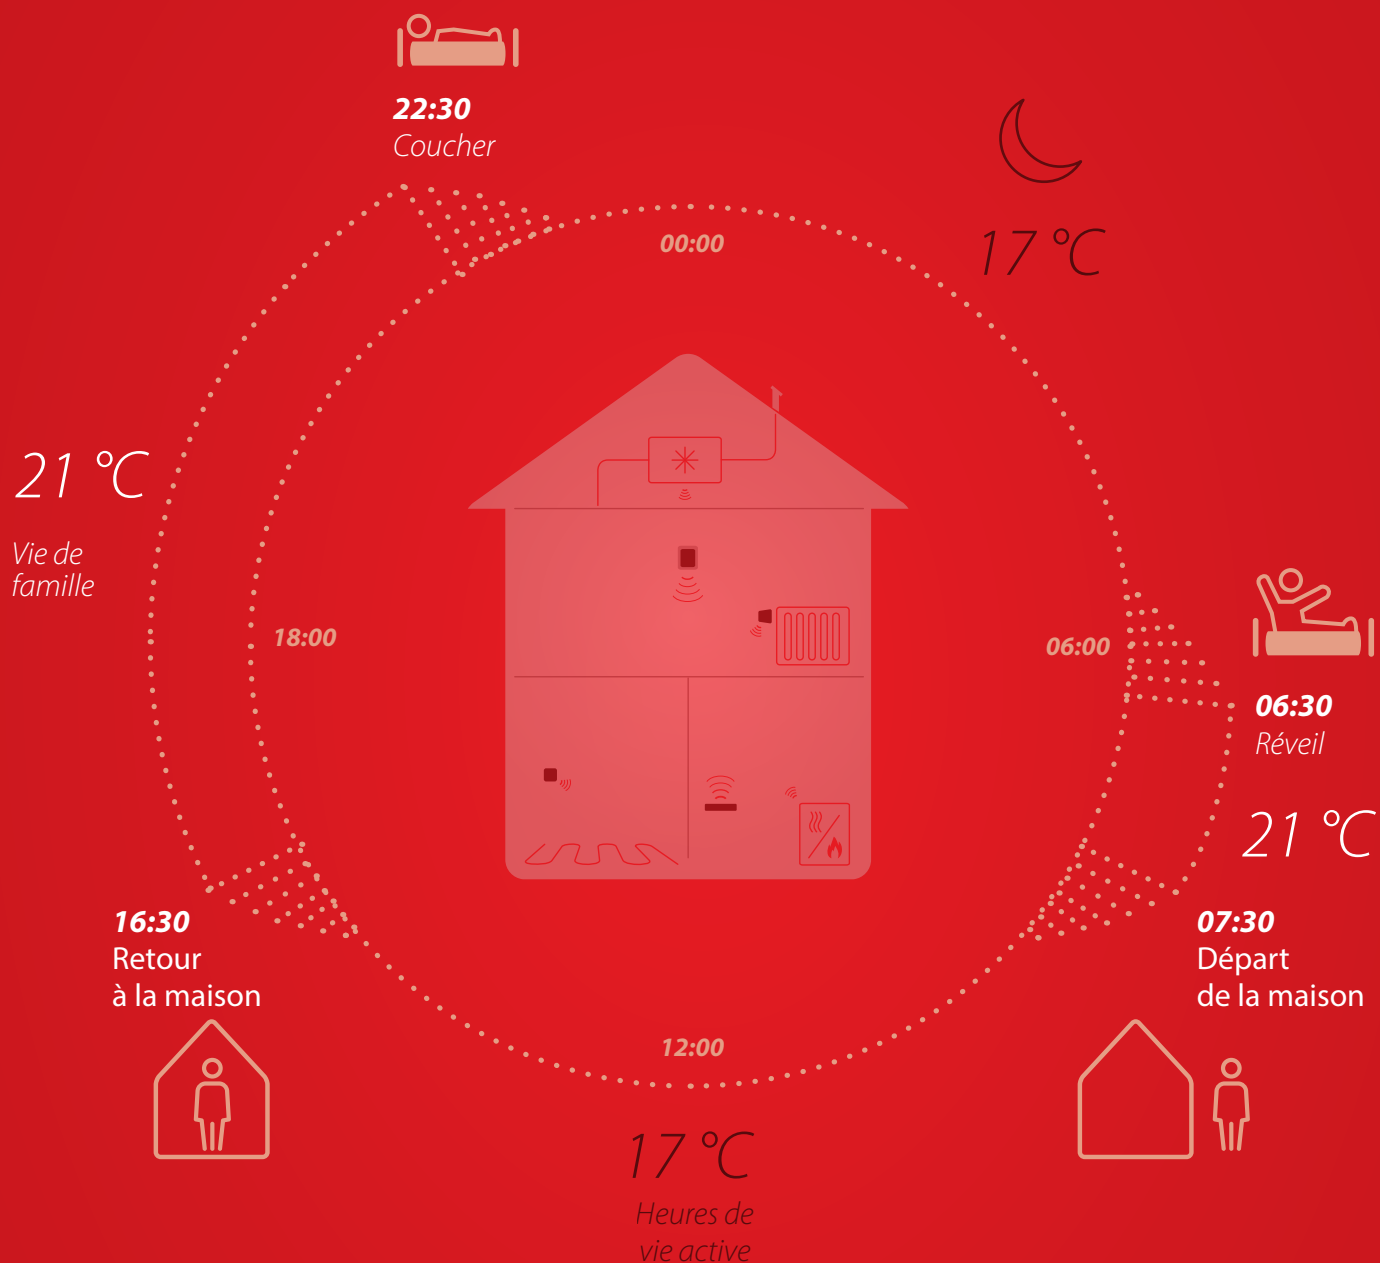

Votre vie quotidienne a son propre rythme

Votre climat intérieur
doit s'y conformer