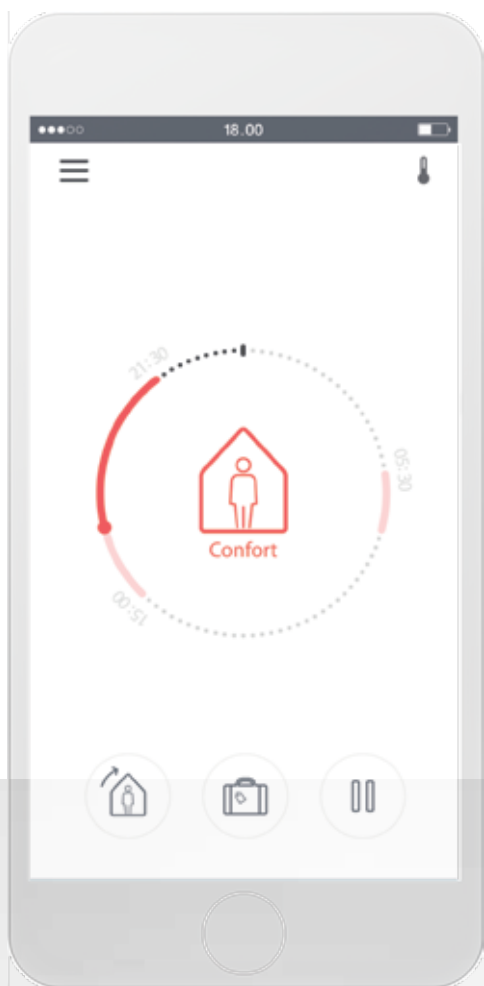

Occupez-vous de tout ce qui vous paraît essentiel. Et laissez *Danfoss Link* s'occuper du reste.

Ajustez le système de chauffage en fonction de vos activités quotidiennes

Avec *Danfoss Link*, le confort de votre intérieur devient beaucoup plus facile à gérer. Programmez la température que vous souhaitez avoir à chaque instant du jour et de la nuit de façon à suivre les habitudes quotidiennes de votre famille, tout en réalisant des économies sur vos dépenses et sur l'énergie consommée. Et avec les fonctions intelligentes comme « Absence » ou « Hors gel », vous pouvez facilement ajuster la température intérieure en fonction de certaines situations particulières.

Votre vie quotidienne a son propre rythme

Votre climat intérieur
doit s'y conformer

Le chauffage domestique intelligent, avec la **télécommande** que vous maîtrisez le mieux

Avec la nouvelle application mobile *Danfoss Link*[™], vous pouvez ajuster du bout des doigts la température de votre domicile.

La simplicité de *Danfoss Link* vous mettra tout de suite à l'aise. Pas de phase d'apprentissage complexe et autres menus mystérieux. C'est ce que nous appelons un chauffage plus intelligent.

Mais vous pouvez simplement l'appeler « chez moi ».

L'application mobile *Danfoss Link*[™] est à la fois simple, soignée et **très conviviale**.

Découvrez l'application par vous-même et vous constaterez qu'elle est vraiment **simple et facile** à utiliser.