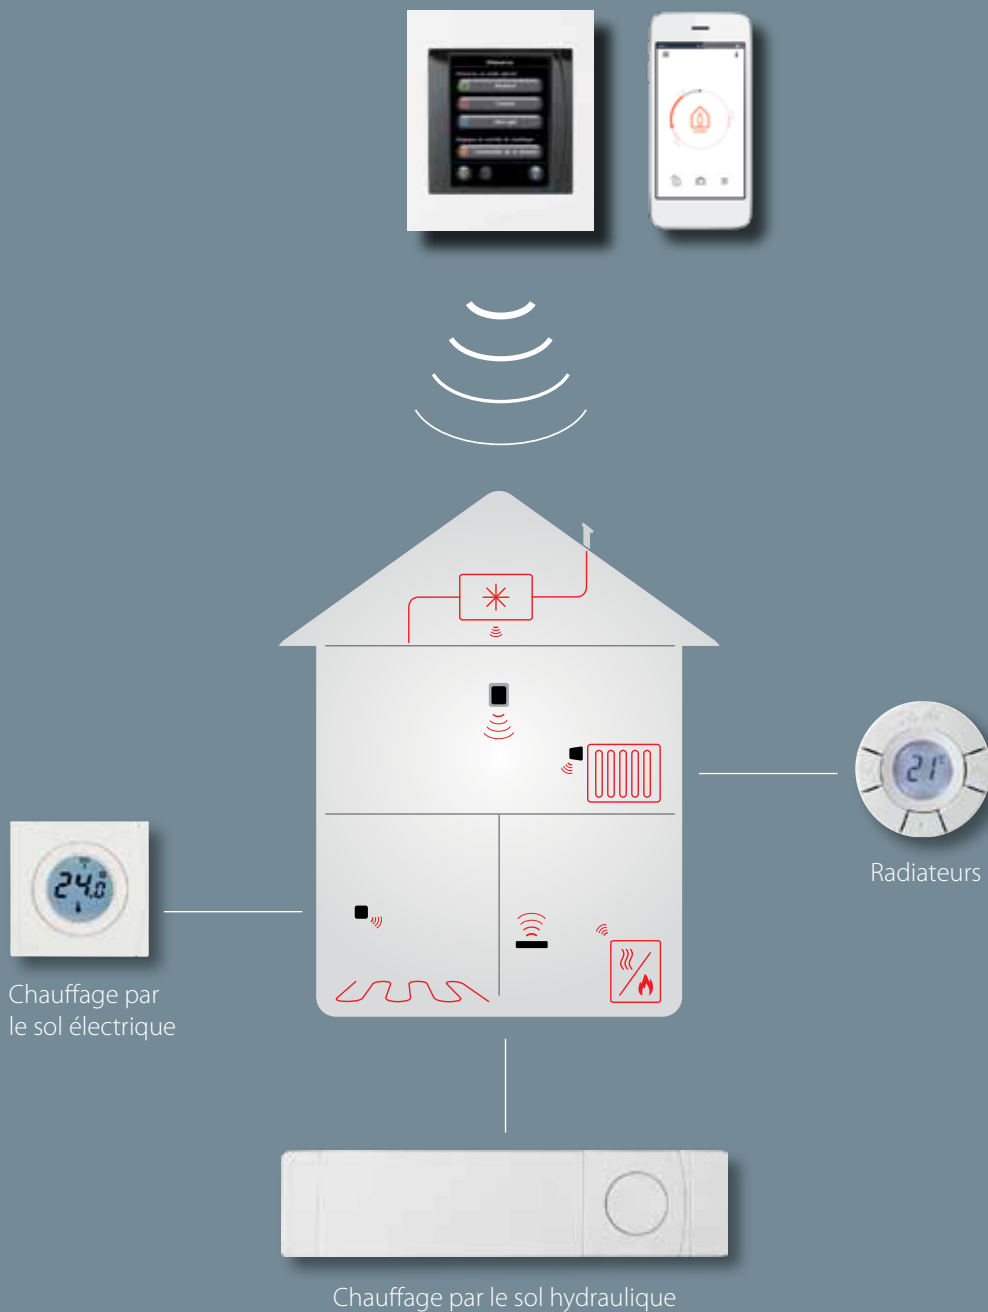

Thermostat de radiateur *living connect*® et écran tactile *Danfoss Link*™ CC avec régulateur central Wi-Fi

Ces deux concepts réunis composent un système sans fil de régulation de chauffage programmable convenant à des maisons familiales individuelles ayant jusqu'à 300 m² de surface habitable. Pour une flexibilité totale, le chauffage peut être commandé à votre convenance à partir d'un point central ou bien pièce par pièce. Vous pouvez même créer des « Espaces de Vie » en regroupant plusieurs pièces pour vous faciliter les choses. *Danfoss Link*™ CC peut commander à la fois des systèmes de chauffage par le sol et des têtes électroniques *living connect*® en combinaison ou distinctement.

Flashez ce code pour télécharger l'application

Prenez le contrôle de votre chauffage, où que vous soyez

La connexion du régulateur *Danfoss Link*™ CC à votre réseau domestique Wi-Fi vous permet de profiter de notre application intuitive *Danfoss Link*™ pour piloter votre installation à distance, peu importe où votre quotidien vous emmène. Vous rentrez plus tôt à la maison ? Vous prolongez vos vacances ? Ou vous souhaitez simplement profiter d'un petit supplément de confort à votre retour ce soir ? Toutes ces situations et bien d'autres encore sont faciles à gérer, en toutes circonstances, avec la simplicité de votre smartphone.

Danfoss Link s'occupe de tous vos appareils de confort

Le climat intérieur idéal s'établit automatiquement

Danfoss Link assure une régulation précise de la température pour vous garantir un confort absolu. En journée, les têtes électroniques maintiennent votre température de confort préférée. La nuit, elles abaissent automatiquement la température à 17 °C, l'idéal pour un sommeil sain et réparateur. Et la nouvelle application mobile *Danfoss Link™* vous permet de commander simplement aussi bien les têtes électroniques que le chauffage par le sol.