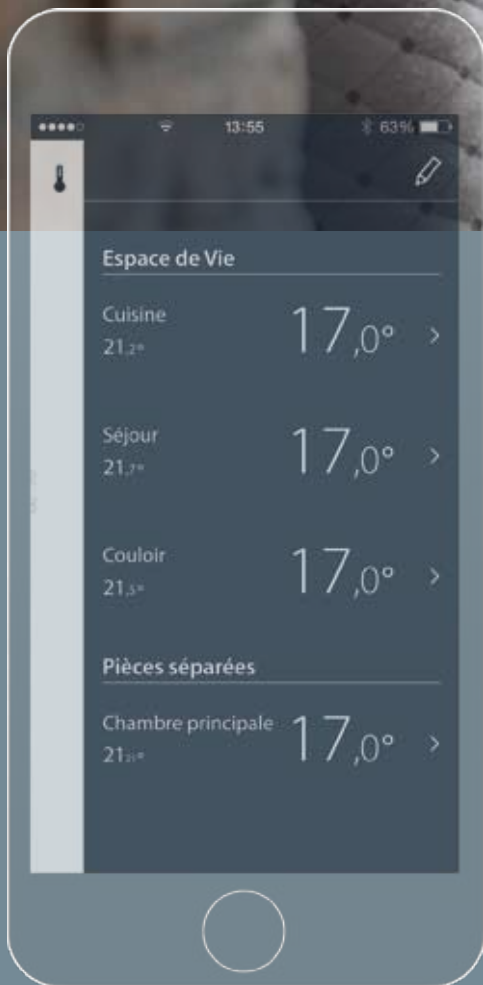

24H/24,

**pilotez à distance
votre chauffage
domestique avec
l'application mobile
*Danfoss Link™***

À vous de jouer Mode Confort : **activé**

Avec *Danfoss Link*, vous avez la certitude que la température restera au niveau que vous souhaitez. Vous pouvez même l'ajuster via votre smartphone en utilisant l'application mobile *Danfoss Link*™. Ou veiller à ce que votre maison soit chauffée et agréable si vous rentrez à la maison plus tôt que prévu. Ne vous préoccupez pas des aspects techniques. Profitez simplement de la meilleure expérience en matière de confort.

Occupez-vous de tout ce qui vous paraît essentiel. Et laissez *Danfoss Link* s'occuper du reste.

Ajustez le système de chauffage en fonction de vos activités quotidiennes

Avec *Danfoss Link*, le confort de votre intérieur devient beaucoup plus facile à gérer. Programmez la température que vous souhaitez avoir à chaque instant du jour et de la nuit de façon à suivre les habitudes quotidiennes de votre famille, tout en réalisant des économies sur vos dépenses et sur l'énergie consommée. Et avec les fonctions intelligentes comme « Absence » ou « Hors gel », vous pouvez facilement ajuster la température intérieure en fonction de certaines situations particulières.

Votre vie quotidienne a son propre rythme

Votre climat intérieur
doit s'y conformer

Le chauffage domestique intelligent, avec la **télécommande** que vous maîtrisez le mieux

Avec la nouvelle application mobile *Danfoss Link*[™], vous pouvez ajuster du bout des doigts la température de votre domicile.