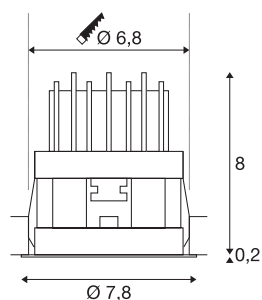

## HORN MAGNA

encastré de plafond ou mural intérieur, blanc, LED, 7,7W, 3000K

Fabriqué en aluminium, le spot encastrable LED fixe HORN MAGNA est une solution d'éclairage LED adaptée aux applications nécessitant un éclairage d'accentuation ponctuel et une faible profondeur d'encastrement. La Power LED blanc chaud assure la luminosité requise. Une alimentation fournissant un courant constant de 500mA est nécessaire au fonctionnement du spot. Ce luminaire comprend des lampes LED intégrées.

## INFORMATIONS TECHNIQUES

Réf.	1002591
Code IP	IP 20
Montage	Encastrement
Détails de montage	Plafond, Applique
Courant / tension secondaire	500 mA
Classe de protection	III
Température ambiante minimale	-25 °C
Température ambiante maximale	30 °C
Lumen	550 lm
Température de couleur	3000 Kelvin
Angle de rayonnement	25 °
Coloris	blanc
IRC	80
Données LXXBXX	L70B50
Durée de vie	30000 h
Sortie lumineuse	directement
Hauteur	8.2 cm
Diamètre	7.8 cm
Poids net	0.152 kg
Poids brut	0.213 kg
Forme de découpe	rond
Profondeur d'encastrement	9 cm

## Accessoires

1002596	HORN MAGNA , module alvéolé, noir
1005384	Driver LED , 10 W, 500 - mA

Diamètre d'encastrement	6.8 cm
Page du BIG WHITE	375