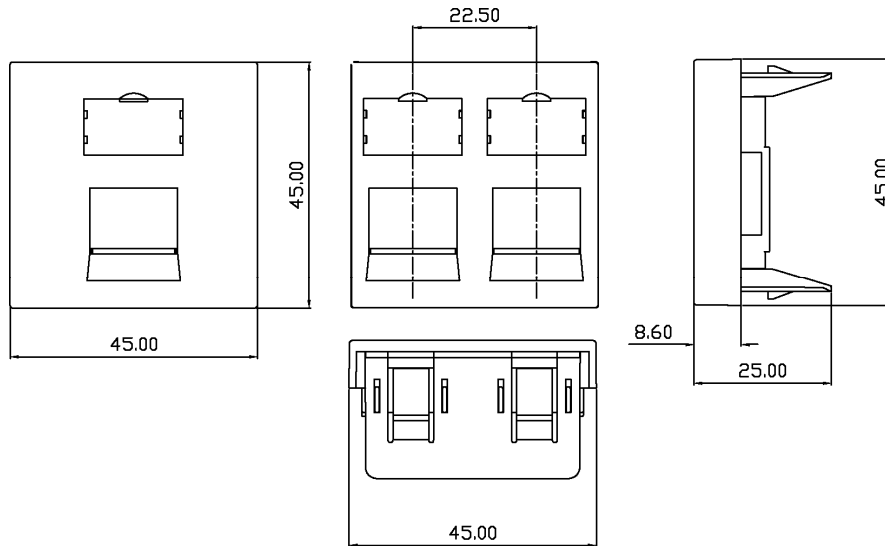

PLASTRON SIMPLE ET DOUBLE XeLAN

Schéma produit

Normes applicables

Norme applicable	Détails
BSEN60670-1:2005 + A1:2013	Exigences générales relatives à l'installation de boîtiers et coffrets pour accessoires électriques domestiques et installations électriques fixes similaires
BSEN 61340-5-1:2007	Protection des appareils électroniques contre l'électricité statique. Les exigences générales s'appliquent aux activités suivantes : fabrication, traitement, montage, installation, conditionnement, étiquetage, révision, test, contrôle, transport ou autre demandant la manipulation de pièces électriques ou électroniques, les montages et les équipements susceptibles d'être endommagés par les décharges d'électricité statique supérieures ou égales à 100 V pour le modèle de corps humain (HBM - Human body model).
BSEN60529:1992+A2:2013	Degrés de protection fournis par coffrets (CODE IP)
RoHS	Directive 2002/95/EC relative aux restrictions concernant les substances dangereuses