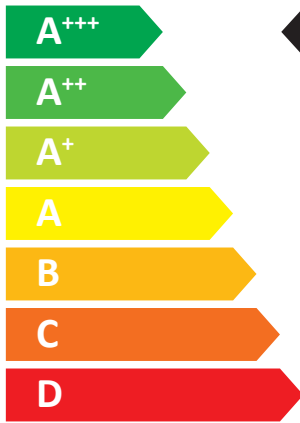

ENERG Y IJA
 енергия ενεργεια IE IA

atlantic

atlantic géolia 7
 (eau/water/wasser/acqua)

55 °C

35 °C

A++ **A+++**

57 dB

-- dB