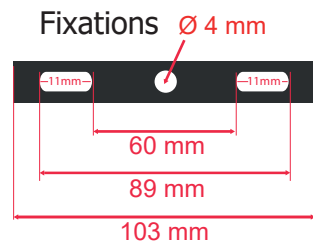

Dimensions

*nouveau classement énergétique conforme à la réglementation en vigueur depuis le 01/09/2021

Les produits présentés dans les documents, offres commerciales, catalogues ou fiches techniques sont soumis à modification sans préavis.
Les caractéristiques ne deviennent contractuelles qu'après accord écrit de la direction de MIIDEX LIGHTING.

Rendez-vous sur : www.miidex.com