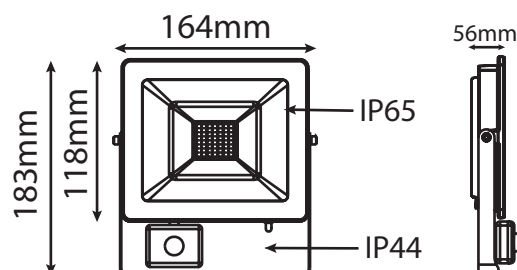

Dimensions

*nouveau classement énergétique conforme à la réglementation en vigueur depuis le 01/09/2021

Les produits présentés dans les documents, offres commerciales, catalogues ou fiches techniques sont soumis à modification sans préavis.
Les caractéristiques ne deviennent contractuelles qu'après accord écrit de la direction de MIIDEX LIGHTING.

Rendez-vous sur : www.miidex.com