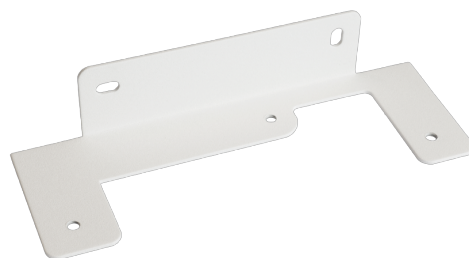

Codes-articles: **100420**
EAN: 7021981004200
SG code: 5046100420

Source lumineuse

System wattage: 0.0W
Tension: 230V

Énergie et approbations

Approbation: CE

Matériaux et finition

Embase: Acier
Couleur: Blanc

Montage/Connexion

Montage: Surface, Indoor

Dimensions (mm)

Poids (brutto/netto): 0.1 / 0.1

7 0 2 1 9 8 1 0 0 4 2 0 0