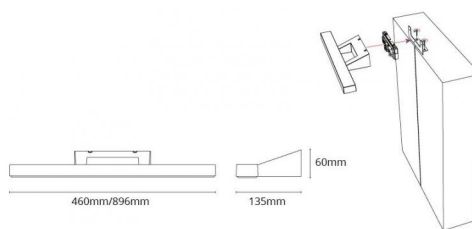

Codes-articles: **100420**
EAN: 7021981004200
SG code: 5046100420

Source lumineuse

System wattage: 0.0W
Tension: 230V

Énergie et approbations

Approbation: CE

Matériaux et finition

Embase: Acier
Couleur: Blanc

Montage/Connexion

Montage: Surface, Indoor

Dimensions (mm)

Poids (brutto/netto): 0.1 / 0.1

7 0 2 1 9 8 1 0 0 4 2 0 0