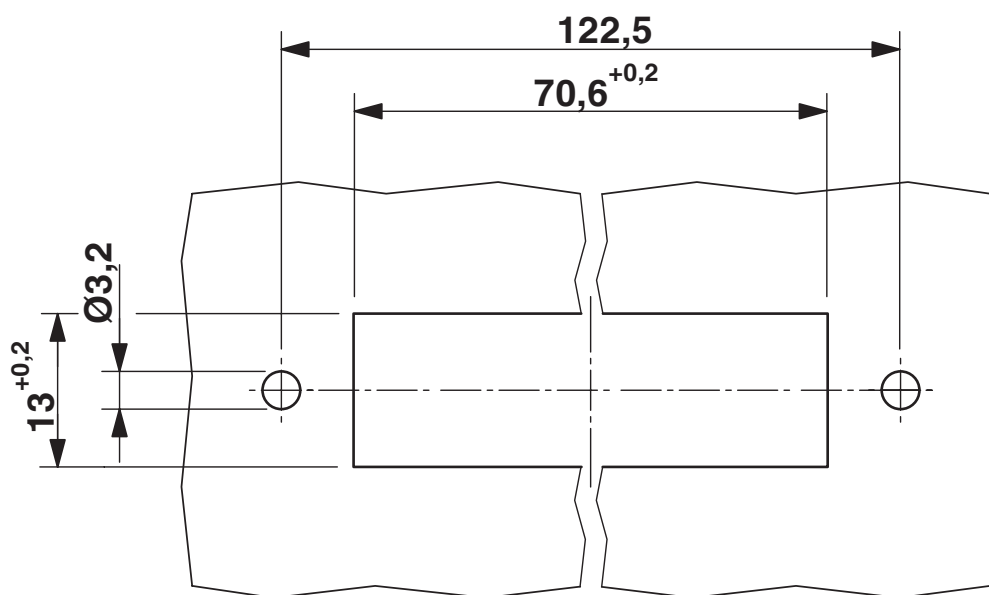

Dessin coté