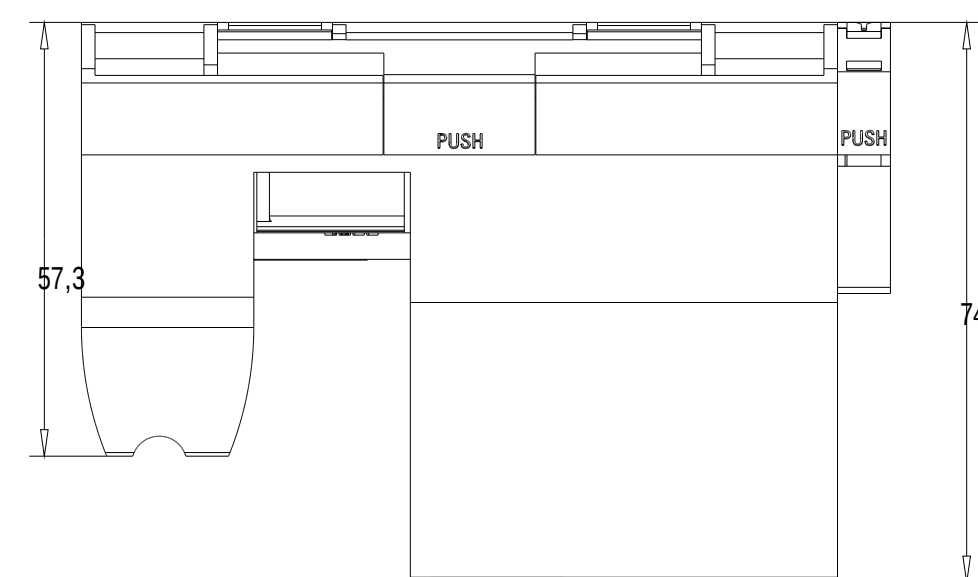

Rechts / Right

Vorne / Front

Links / Left

Oben / Top

Alle Bemessungswerte sind in Millimeter (mm) angegeben.
 All dimensions are in millimeters (mm).

SIEMENS	6ES7512-1DK01-0AB0	
	Format / Size: DIN A2	Maßstab / Scale: 1:1