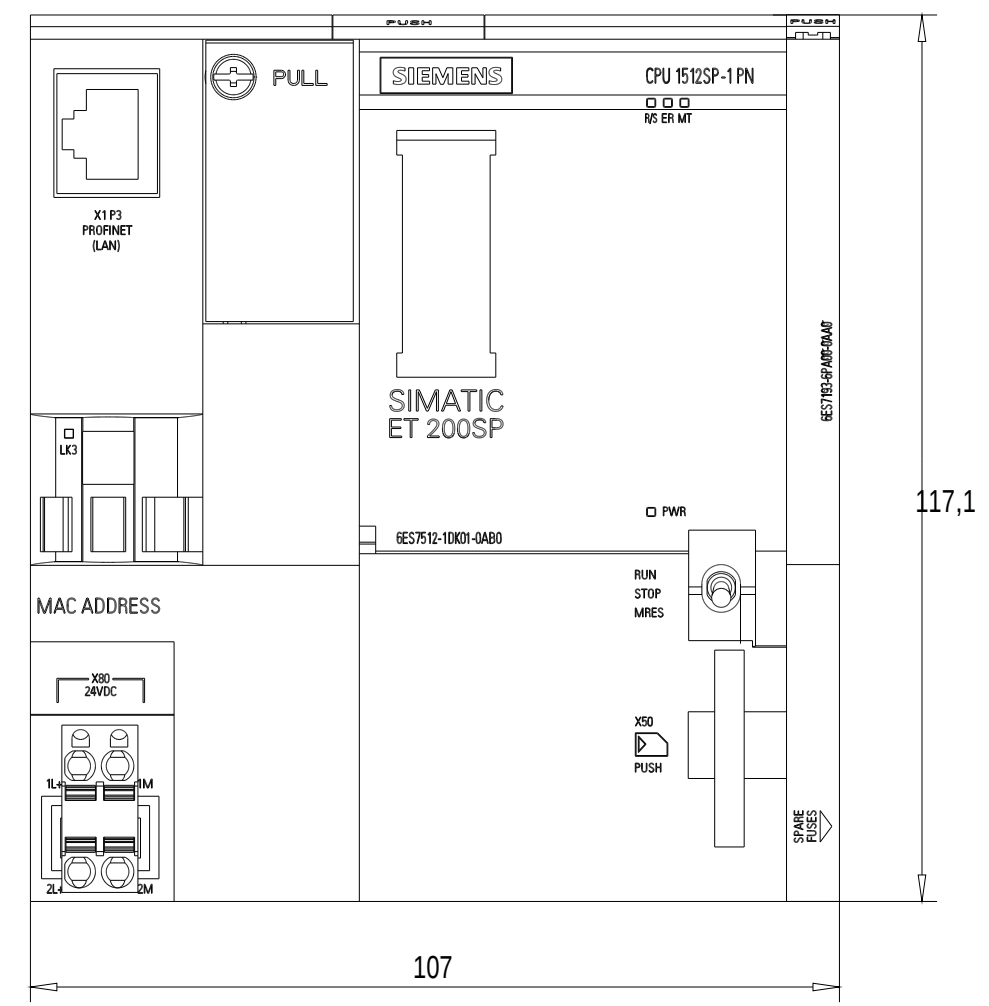

Rechts / Right

Vorne / Front

Links / Left

Oben / Top

Alle Bemessungswerte sind in Millimeter (mm) angegeben.
 All dimensions are in millimeters (mm).

SIEMENS	6ES7512-1DK01-0AB0	
	Format / Size: DIN A2	Maßstab / Scale: 1:1

ASE3679847A/RS-AA001