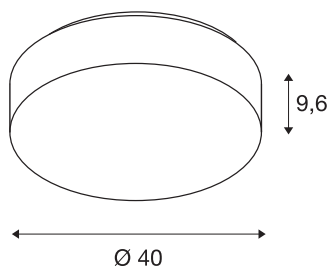

LIPSY® 50

applique et plafonnier intérieur, Drum, blanc, LED, 21-W, 3000K/4000K, IP44

Affichant un design sobre et intemporel, les appliques et plafonniers de la gamme LIPSY DRUM sont des solutions d'éclairage appréciées pour les domaines d'application les plus variés. Dotée d'un cache en verre acrylique, cette gamme de luminaires en acier comporte plusieurs tailles de boîtier. La largeur de l'angle de diffusion combinée à la puissance du module LED permet d'obtenir un éclairage homogène. L'alimentation intégrée permet le raccordement direct à la tension secteur 230V. La température de couleur du produit est réglable de 3000K à 4000K.

INFORMATIONS TECHNIQUES

Réf.	1002077
Code IP	IP 44
Montage	En saillie
Détails de montage	Plafond, Applique
Tension nominale primaire	220-240V ~50/60Hz
Courant / tension secondaire	500 mA
Classe de protection	I
Puissance en watts	20 W
Température ambiante minimale	-20 °C
Température ambiante maximale	40 °C
Hauteur du courant d'appel	30 A
Durée du courant d'appel	300 µs
Effet stroboscopique (SVM)	0.01
Lumen	2450 / 2600 lm
Température de couleur	3000/4000 Kelvin
Coloris	blanc
IRC	80
Données LXXBXX	L70B50
Durée de vie	50000 h
Sortie lumineuse	directement
Hauteur	9.6 cm
Diamètre	40 cm

Source Lumineuse

916360	
--------	---

Poids net	1.006 kg
Poids brut	1.663 kg
Page du BIG WHITE	329