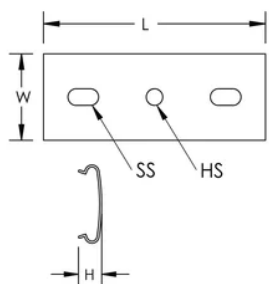

DIAGRAMS

AVERTISSEMENT

Les produits nVent doivent être installés et utilisés conformément aux consignes figurant dans les fiches d'instructions et les documents de formation des produits nVent. Les fiches d'instructions sont disponibles à l'adresse suivante: www.nvent.com et auprès de votre représentant du service client nVent. Une mauvaise installation, une utilisation incorrecte, une application erronée ou toute autre forme de non-respect scrupuleux des instructions et avertissements de nVent peuvent entraîner un dysfonctionnement du produit, des dommages matériels, des lésions corporelles graves et le décès et/ou annuler votre garantie.

Amérique du Nord

+1.800.753.9221

Option 1 – Customer Care

Option 2 – Technical Support

Europe

Netherlands:

+31 800-0200135

France:

+33 800 901 793

Europe

Germany:

800 1890272

Other Countries:

+31 13 5835404