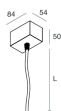

## MOUNTING ACCESSORIES

HERO: SOSPL3000 1PZ. TESTA/CODA

108685.99

HERO: SOSPL3000 1PZ. UNIONE

108686.99

KIT ALIMENTAZIONE L1200 3P NE

**108919.02**

KIT ALIMENTAZIONE L3000 3P NE