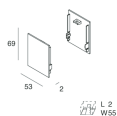

## COMPLETION ACCESSORIES

EDY L: MOD. CIECO 1120 NER

109605.02

EDY L: MOD. CIECO 1680 NER

109606.02

EDY L: MOD. CIECO ANG 150 NER

109607.02

HERO: COPPIA TESTATE NE