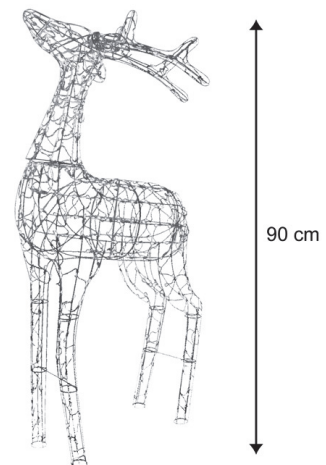

REINDEER

40298-W0

 **FESTILIGHT**
LIGHT UP YOUR LIFE !

40298-W0

Sublimez votre décoration avec notre sujet lumineux Reindeer de 0,90m de hauteur ! Sa structure métal blanche est illuminée par 120 LED blanches très basse tension. Avec un poids de 2kg, il est aussi bien conçu pour l'intérieur que pour l'extérieur. Ce sujet 31V est à lester ou fixer au sol (lest et fixation non fournis).

CARACTÉRISTIQUES TECHNIQUES

Dimensions (L x l x h) : **0,00 x 0,00 x 90,00**
Poids : **3,300**
Nombre d'ampoules : **120**
Couleur led : **BLANC**
Animation : **0**

Tension (V) : **31,0**
Puissance (W) : **3,5**
Usage : **EXTERIEUR**
Indice de protection (IP) : **44**
Classe électrique : **3**

EMBALLAGE

Gencod : **3700185651291**
Dimensions (L x l x h) : **50,00 x 18,00 x 63,00**
Poids : **3,300**
Type emballage : **CARTON_KRAFT**

CARTON PCB

Quantité : **1**
Poids : **3,300**
Dimensions (L x l x h) : **53,00 x 20,00 x 62,00**