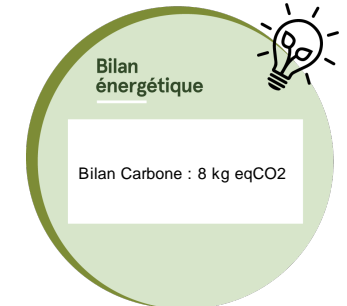

**SPARK LIGHT®led+ et
flash-230V-20m**

FL590BF+

Animations : FLASHY

| Type d'article | Guirlandes professionnelles... |
|--------------------------------------|--------------------------------|
| Dimensions (m) | L: 20.00 |
| Tension guirlandes (V) | 230 |
| Puissance (W) | 11.5 |
| Alimentation | Standard |
| Poids (kg) | 1.6 |
| Nb fixations | - |
| Nb pts lum. / Lumens | 160 / 518.4 lumens |
| Ratio Nb points lumineux / Puissance | 13.91 |
| Classe électrique | 2 |
| Indice d'étanchéité IP | IP66/IP69 |
| Couleur dominante | Blanc pur |
| Materiau structure | Aluminium |