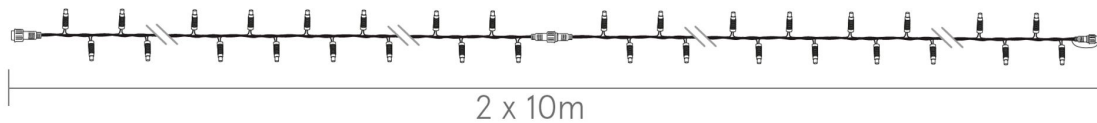

**SPARK LIGHT®led+ et
flash-230V-20m**

FL590BF+

Animations : FLASHY

| Type d'article | Guirlandes professionnelles... |
|--------------------------------------|--------------------------------|
| Dimensions (m) | L: 20.00 |
| Tension guirlandes (V) | 230 |
| Puissance (W) | 11.5 |
| Alimentation | Standard |
| Poids (kg) | 1.6 |
| Nb fixations | - |
| Nb pts lum. / Lumens | 160 / 518.4 lumens |
| Ratio Nb points lumineux / Puissance | 13.91 |
| Classe électrique | 2 |
| Indice d'étanchéité IP | IP66/IP69 |
| Couleur dominante | Blanc pur |
| Materiau structure | Aluminium |