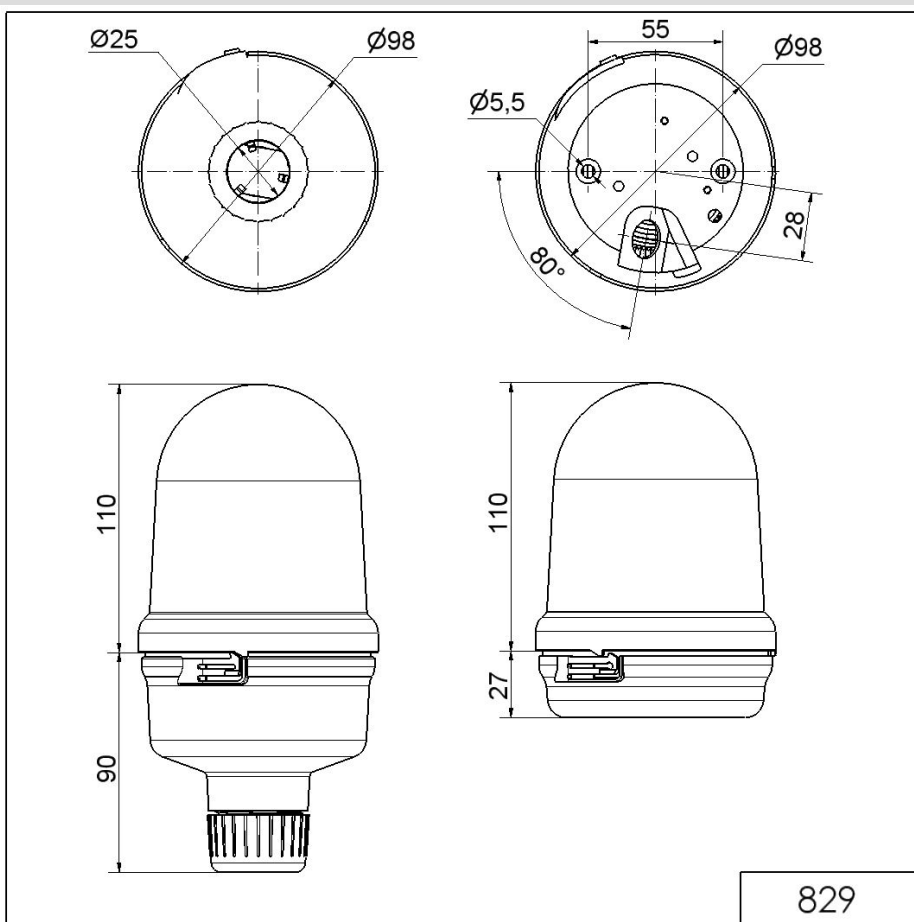

Midi Feux sur fond plat / LED Permanent-/ Blink-/ Flash-/ Revolving Light 829 Feu permanent/clignotant DEL BM 24VDC GN

Conformité CCC	Non
Conformité UL	cULus
UL Type Rating	Type 12
Conformité FCC	Non
Conformité IC	Non
Certificat EAC disponible	Oui
Conformité UKCA (Importateur)	Oui (WERMA (UK) Ltd.)
Conformité AS-I	Non
Approbation de l'OACI	Non
Conformité DNV	Non
Conformité RoHS CN	Non
Conformité à VdS	Non
MTTF-valeur [années]	7349

DESSIN

Pour plus d'informations sur l'installation et le montage, reportez-vous au guide d'utilisation approprié sur www.werma.com. Cette copie imprimée est pour information seulement et est sujette à modification.