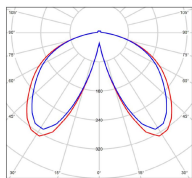

Avenue 3

catalogue 2020 p. 258

réf. 103130009

EAN. 3663660302876

Modèle 7

Données techniques

Tension nominale	230V AC
Plage de tension d'entrée	100 - 240 V AC
Driver output	-
Alimentation output	-
Classe	1
IP	44
IK	-
Diffuseur	PMMA opale
Paralume	-
Source	Module LED intégré
Température de couleur réelle	3000°K warm white
Flux total sortant	3681 lm
Consommation totale	35 W
Classe énergétique	E (Source LED)
Efficacité lumineuse	105
IRC	>80
SDCM	-
Espacement conseillé	20 m
(PMR Emoy - 20 lux)	
Hauteur de placement	2,5 m
Largeur du placement	2,5 m
Optique	-
Dimmable	Non
Ta	-
Durée de vie LED	50000 h (L90/B50)
Plage de température ambiante	-10 ~50°C
UGR	-
ULR	-
Groupe de risque photobiologique	IEC/EN 62471
Distorsion harmonique THDI	-
Fixation	Tige de scellement sur demande
Détection	Non
Avec prise IP55	Non

Données logistiques

Dimensions du modèle	H.2709 L.300 P.300
Poids net	23.180 Kg
Poids brut	27.950 Kg
Dimensions colis 1	H.1210 L.310 P.310
Dimensions colis 2	H.340 L.340 P.880

Certifications et garanties