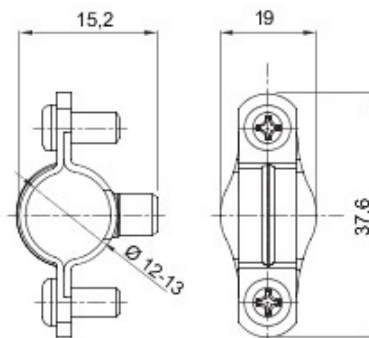

Matière	Acier zingué	Ø interne (mm)	12-13
Description	Collier	Pour tubes Ø externe (mm)	12-13
Type	Avec vis	Electrocod	21211

DIMENSIONS

GEWISS S.A.S. 1, Rue du Rio Salado 91940
Les Ulis Cedex
Tel : +33 1 64 86 80 80